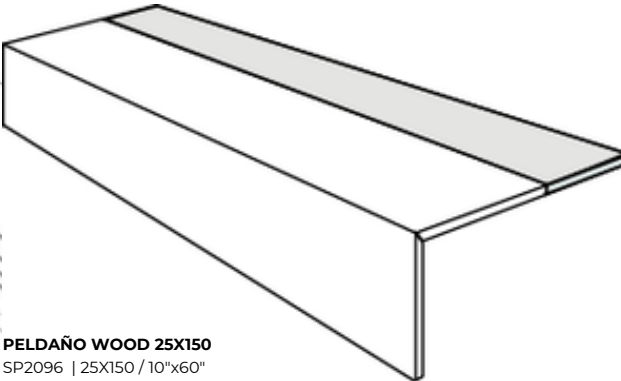

Peldaños Técnicos

Porcelánico

RODAPIÉ
SP2022 | 25X150 / 10"x60"