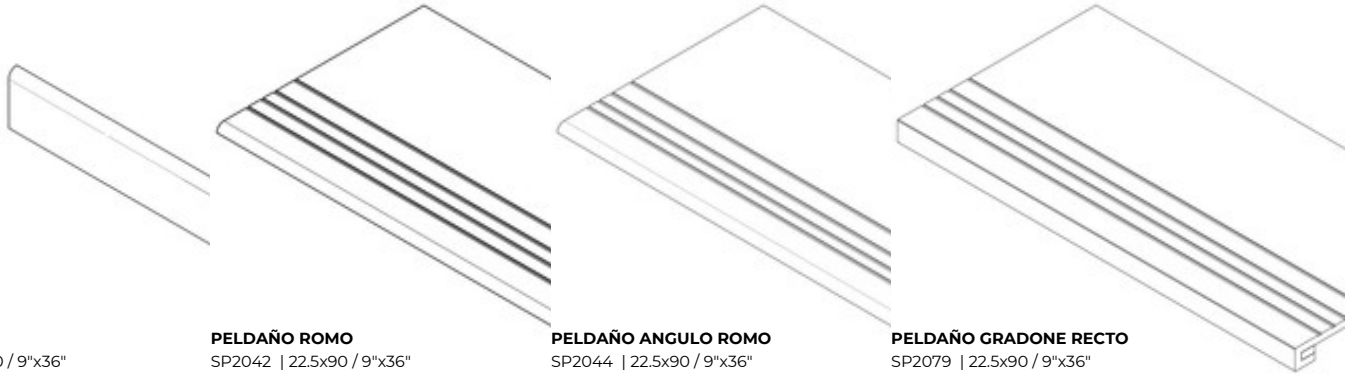

Serie **AMAZONIA**

22,5x90 / 9"x36"

22,5x90 / 9"x36"

AMAZONIA NATURE
G.113 | PORCELANICO | MATE | Pasta Neutra

AMAZONIA OAK
G.113 | PORCELANICO | MATE | Pasta Neutra

AMAZONIA GREY
G.113 | PORCELANICO | MATE | Pasta Neutra

AMAZONIA WALNUT
G.113 | PORCELANICO | MATE | Pasta Neutra

Peldaños Técnicos

Porcelánico

RODAPIÉ
SP2019 | 22.5x90 / 9"x36"

PELDAÑO ROMO
SP2042 | 22.5x90 / 9"x36"

PELDAÑO ANGULO ROMO
SP2044 | 22.5x90 / 9"x36"

PELDAÑO GRADONE RECTO
SP2079 | 22.5x90 / 9"x36"

ANGULO GRADONE RECTO
SP2088 | 22.5x90 / 9"x36"

Galería