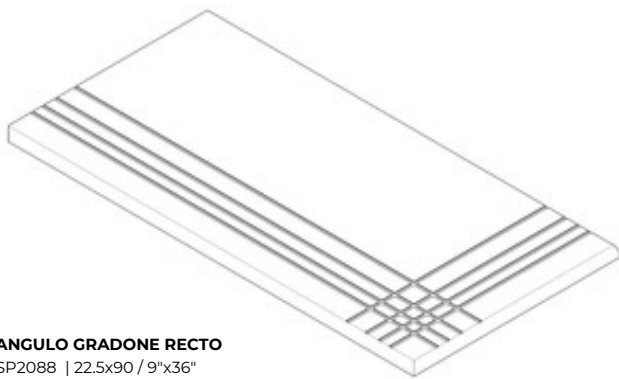

AMAZONIA WALNUT
G.113 | PORCELANICO | MATE | Pasta Neutra

Peldaños Técnicos

Porcelánico

RODAPIÉ
SP2019 | 22.5x90 / 9"x36"

PELDAÑO ROMO
SP2042 | 22.5x90 / 9"x36"

PELDAÑO ANGULO ROMO
SP2044 | 22.5x90 / 9"x36"

PELDAÑO GRADONE RECTO
SP2079 | 22.5x90 / 9"x36"

ANGULO GRADONE RECTO
SP2088 | 22.5x90 / 9"x36"

Galería