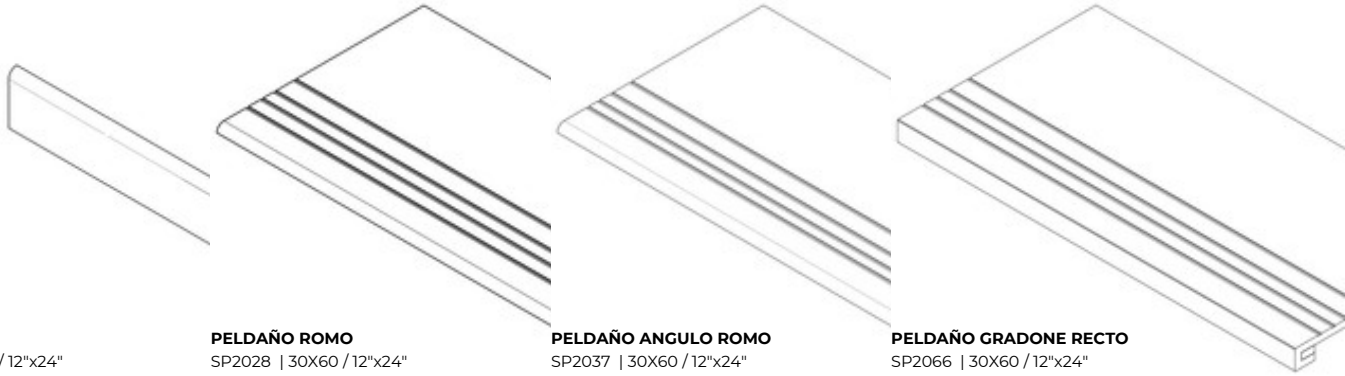

Peldaños Técnicos

Porcelánico

RODAPIÉ
SP2017 | 30X60 / 12"x24"

PELDAÑO ROMO
SP2028 | 30X60 / 12"x24"

PELDAÑO ANGULO ROMO
SP2037 | 30X60 / 12"x24"

PELDAÑO GRADONE RECTO
SP2066 | 30X60 / 12"x24"