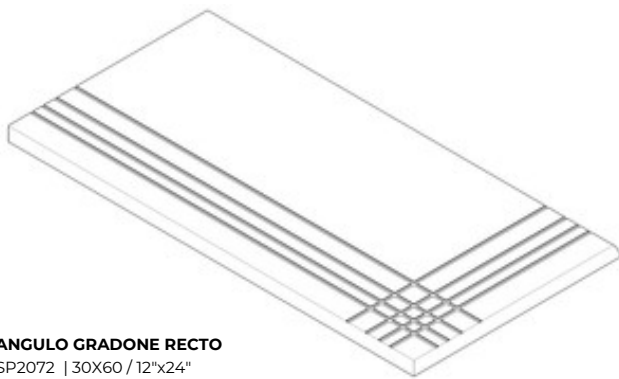

Peldaños Técnicos

Porcelánico

RODAPIÉ
SP2017 | 30X60 / 12"x24"

PELDAÑO ROMO
SP2028 | 30X60 / 12"x24"

PELDAÑO ANGULO ROMO
SP2037 | 30X60 / 12"x24"

PELDAÑO GRADONE RECTO
SP2066 | 30X60 / 12"x24"

ANGULO GRADONE RECTO
SP2072 | 30X60 / 12"x24"