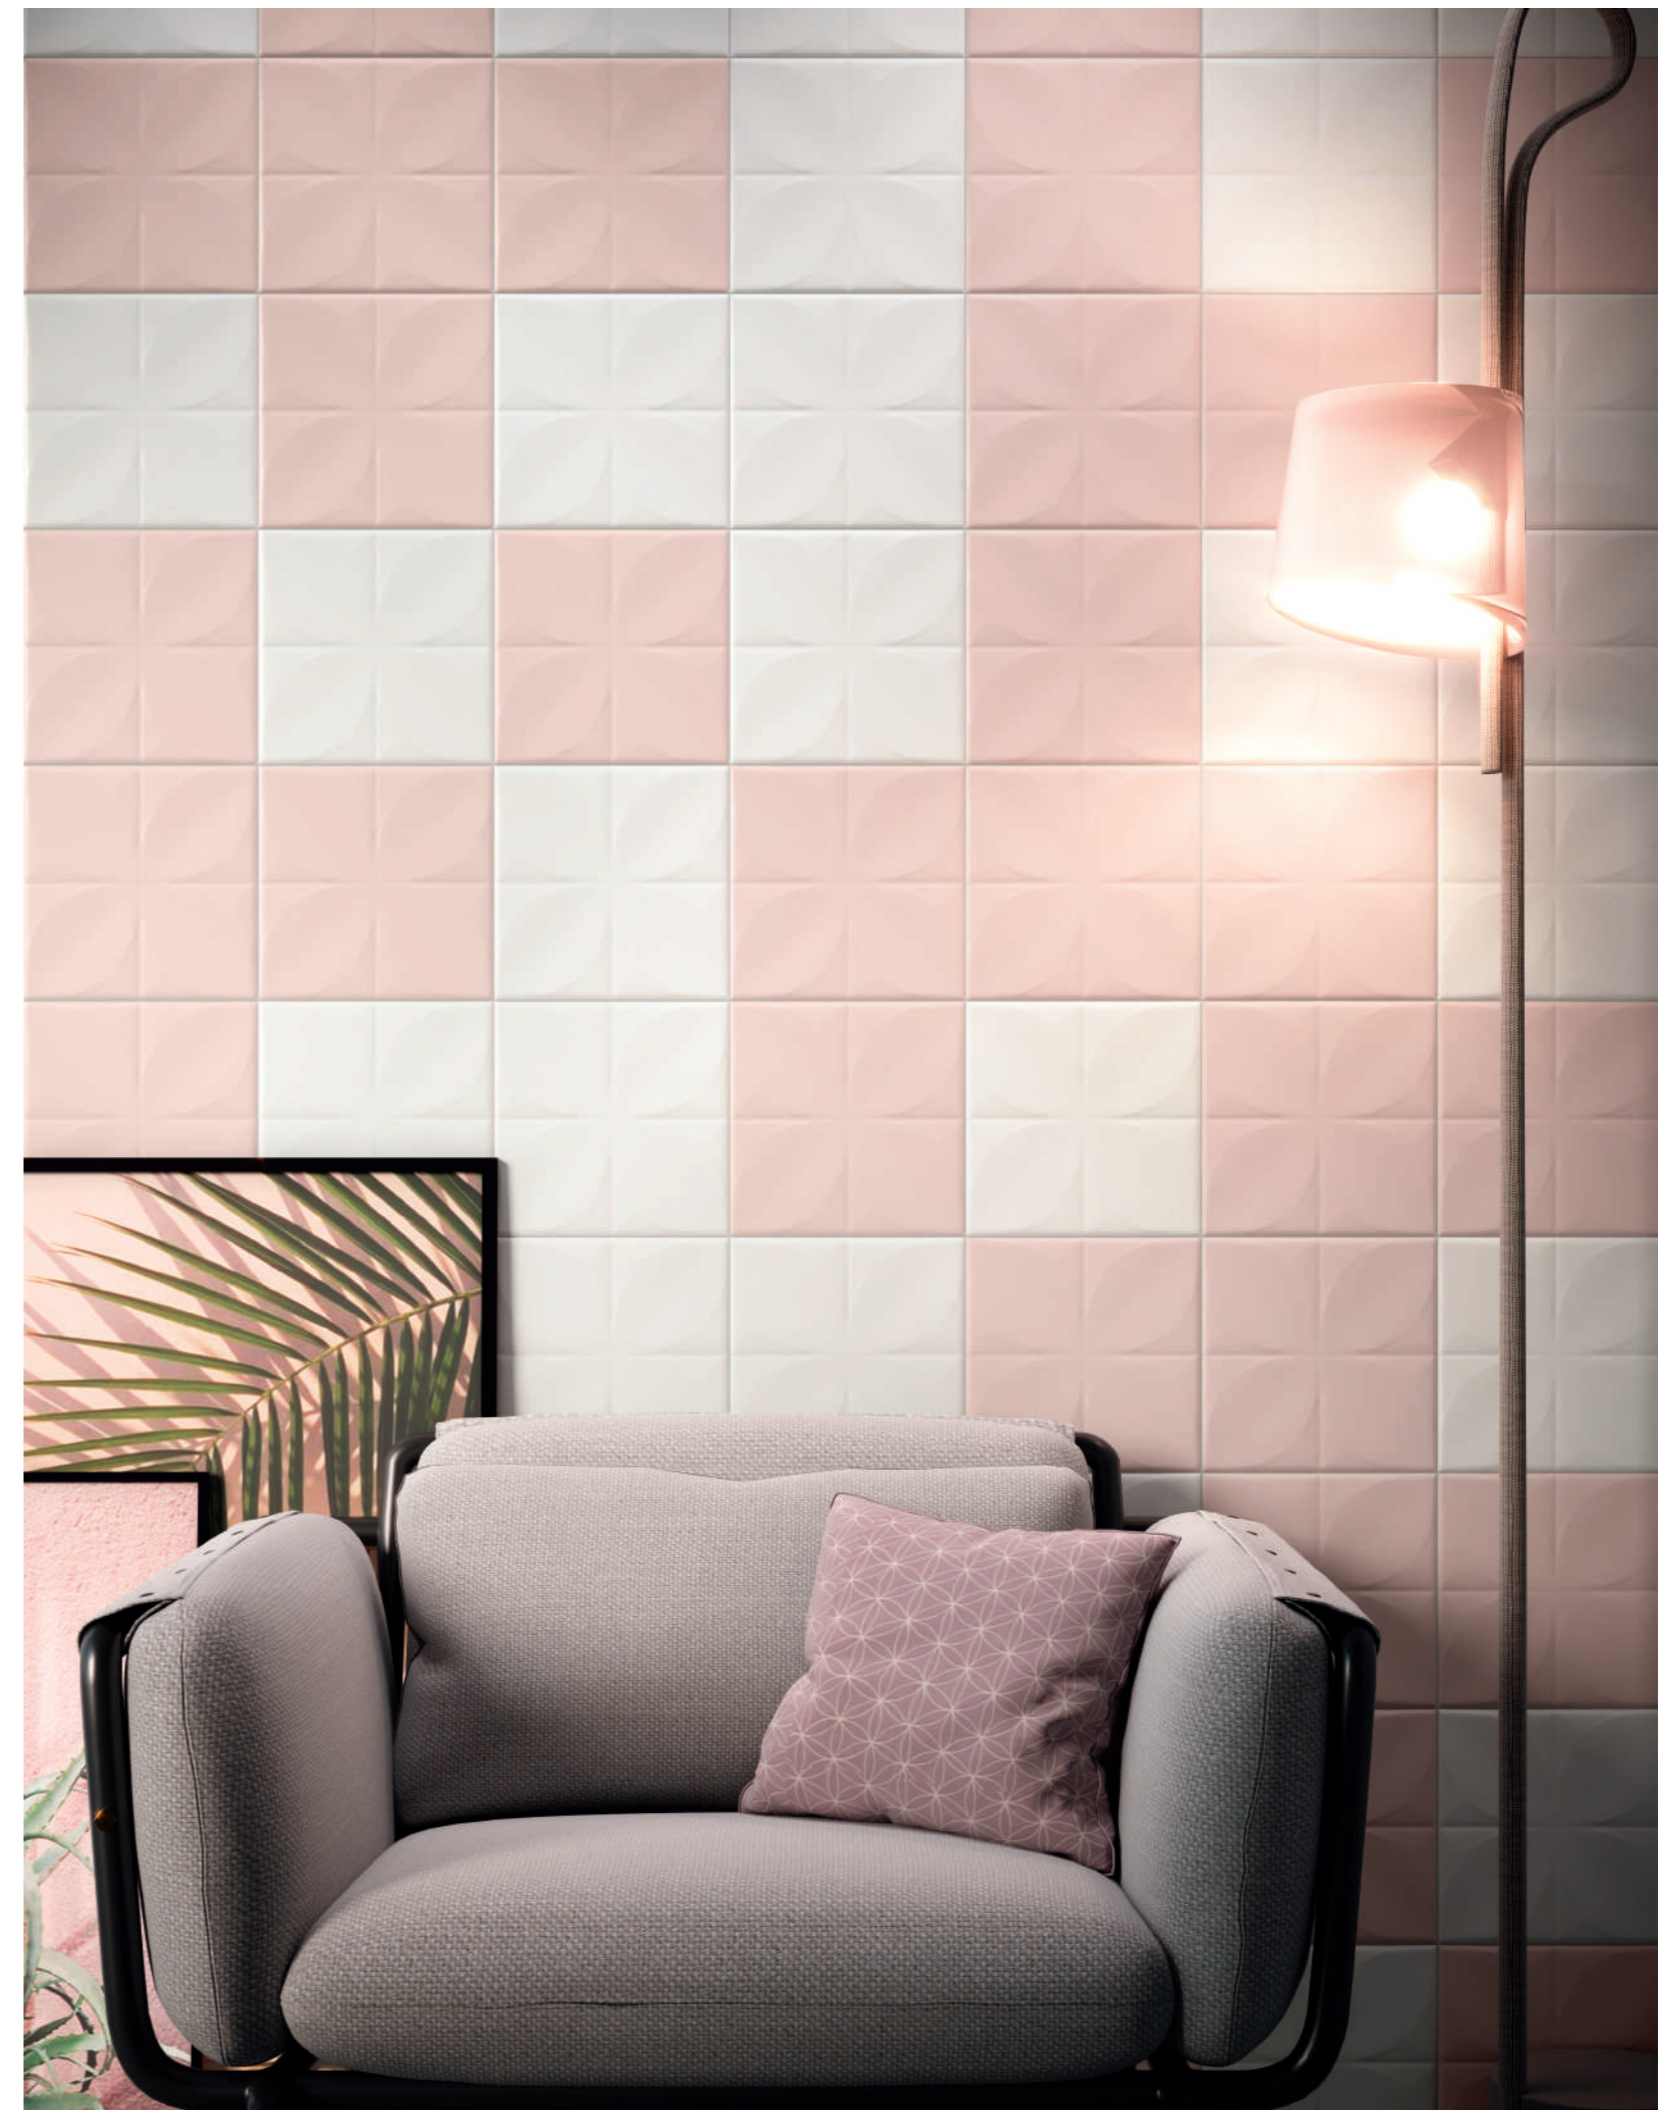

ATELIER

MATT WALL TILE · 20x20 / 8"x8"

Round White Matt
1,2x30 / 0,5"x12"

Round Petal Pink Matt
1,2x30 / 0,5"x12"

Round Ivory Matt
1,2x30 / 0,5"x12"

Round Green Matt
1,2x30 / 0,5"x12"

Round Light Grey Matt
1,2x30 / 0,5"x12"

Round Sky Blue Matt
1,2x30 / 0,5"x12"

FORMATO	PIEZAS / CAJA	PESO / CAJA	M₂ / CAJA	CAJA / PALET	M₂ / PALET	PESO / PALET
20 x 20 - 8" x 8"	25	14,94	1	76	76	1.136
Round 1,2 x 30 - 0,5" x 12"	55	2,4	-	-	-	-

4 moldes por color mezclados en cada caja /
4 different moulds per colour mixed in the box

Atelier Decor White 20x20 | Atelier Decor Pink 20x20