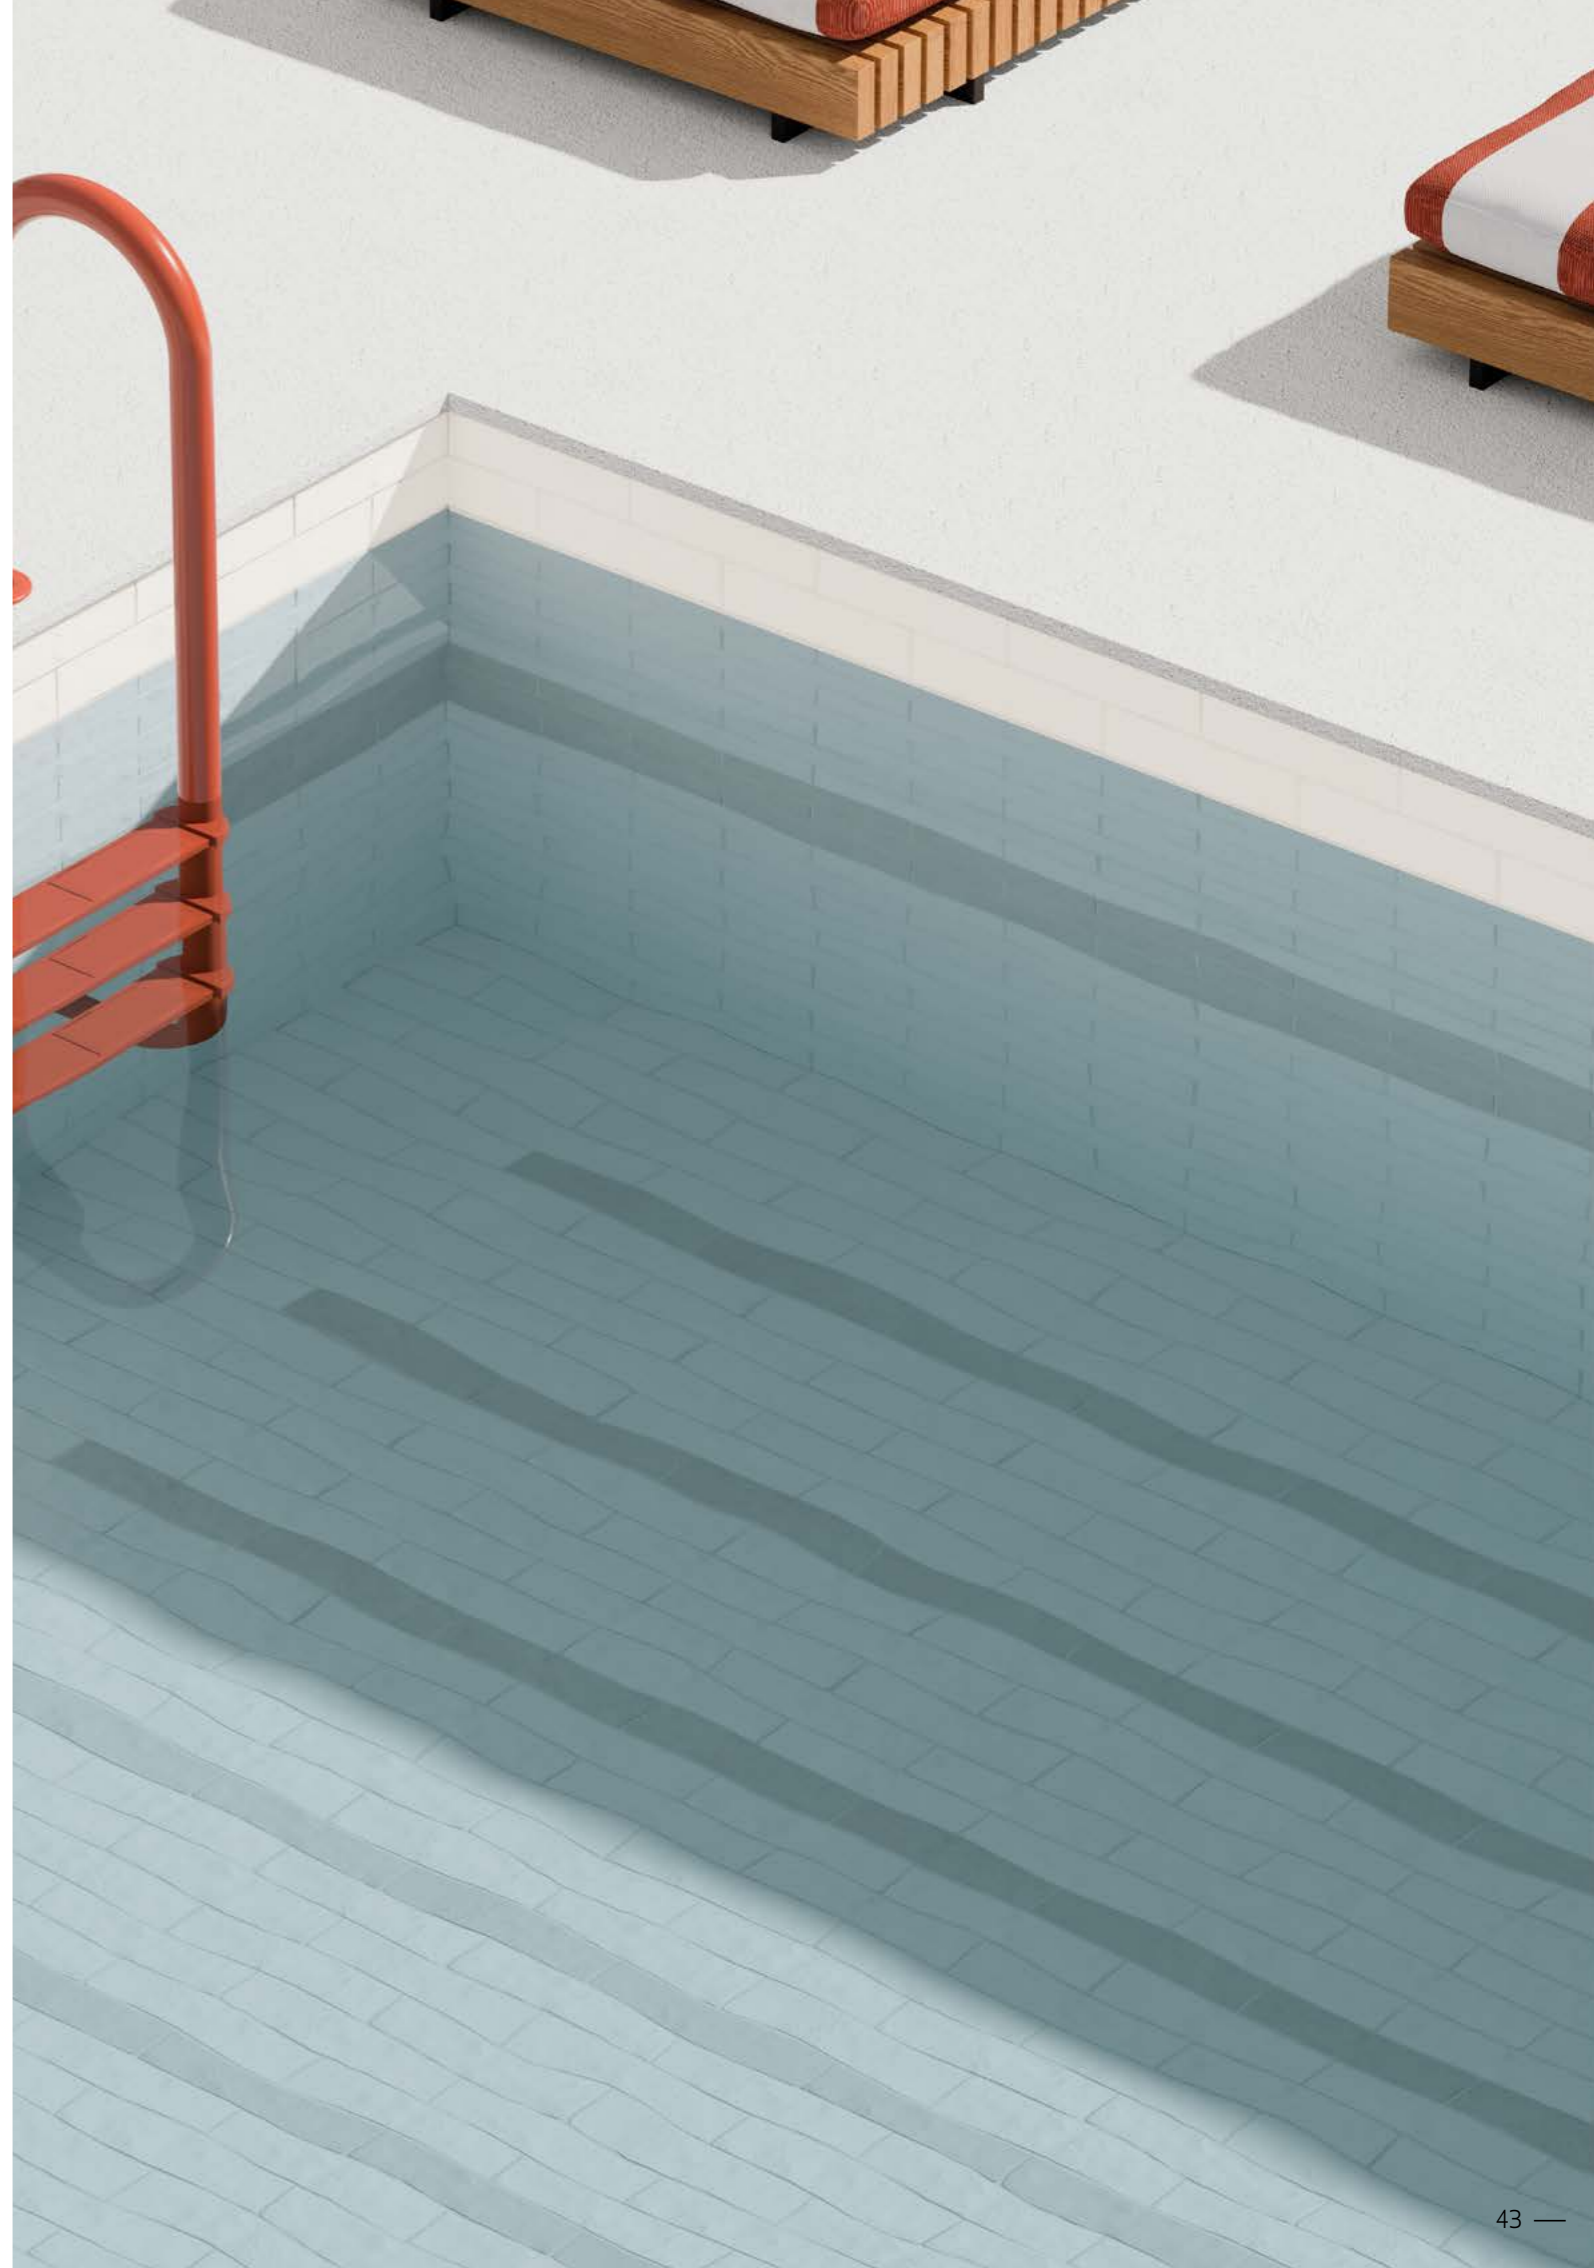

## Porcelain Tile

6x25 cm  
2,3x9,8"

white  
sand  
silver  
green  
blue  
grey

Inspired by the typical ceramics found in southern Spain and northern Morocco, RABAT is a matt porcelain tile collection in a 6x24.6 cm format. The collection features 6 models in white, silver, sand, grey, green and blue featuring varying designs and a mix of different shades.

Inspirada en la cerámica típica del sur de España y norte de Marruecos. RABAT de apariencia artesanal se presenta como un porcelánico mate en formato 6x24,6 cm. Disponible en 6 tonos diferentes, comparte gama cromática con SENSA, permitiendo una perfecta combinabilidad.

● RABAT SILVER/6X25 · SENSA SILVER SP/90X90/R  
● RABAT SILVER/6X25

● RABAT GREEN/6X25

- RABAT SAND/6X25 · RABAT WHITE/6X25
- RABAT SAND/6X25 · RABAT WHITE/6X25

● RABAT BLUE/6X25 · RABAT SILVER/6X25  
● SIROCCO GREEN GARDEN/22,3 · SIROCCO BLUE GARDEN/22,3