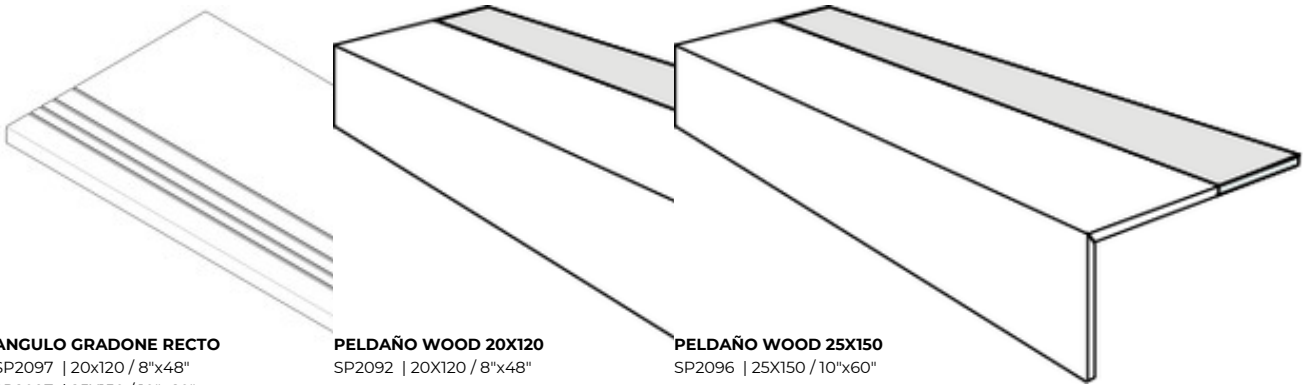

ANGULO GRADONE RECTO

SP2097 | 20x120 / 8"x48"
SP2097 | 25X150 / 10"x60"
SP2088 | 22.5x90 / 9"x36"

PELDAÑO WOOD 20X120

SP2092 | 20X120 / 8"x48"

PELDAÑO WOOD 25X150

SP2096 | 25X150 / 10"x60"