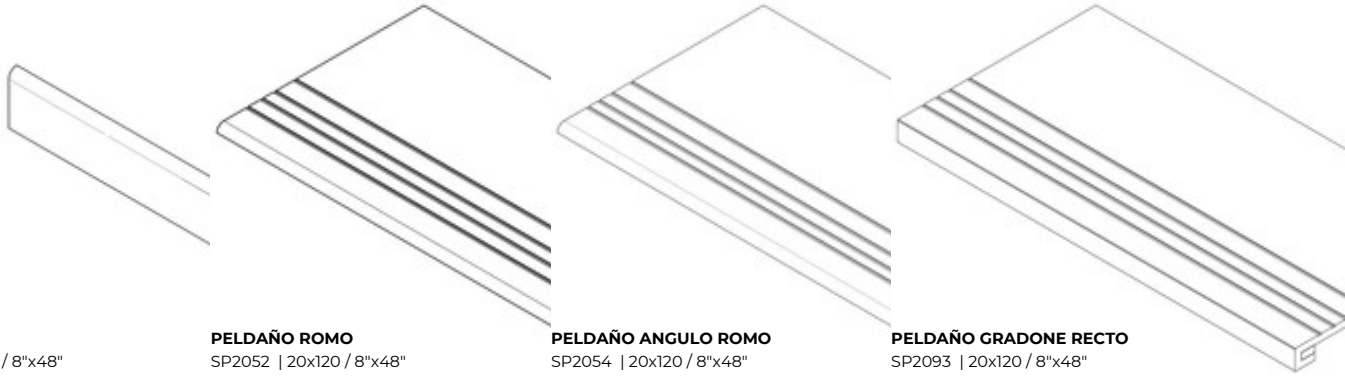

BAVARO CEREZO MAT. RECT.
G.90 | PORCELANICO | MATE | Pasta Neutra
Rectificado.

BAVARO MIEL ANTISLIP
G.90 | PORCELANICO | MATE | Pasta Neutra
Rectificado.

Peldaños Técnicos

Porcelánico

RODAPIÉ

SP2019 | 20x120 / 8"x48"
SP2022 | 25X150 / 10"x60"
SP2019 | 22.5x90 / 9"x36"