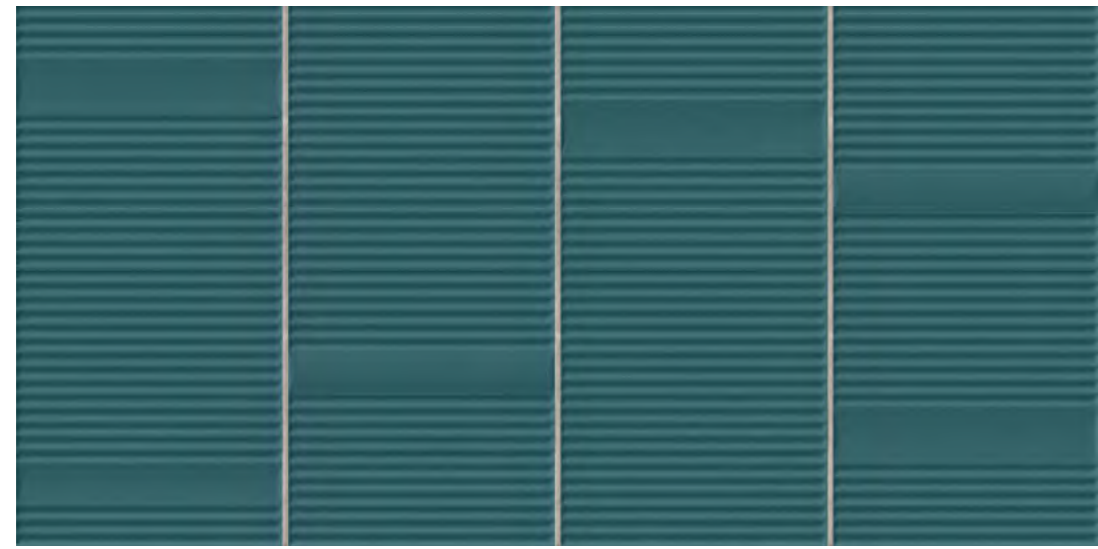

29903 · Q35

BEAT ANTHRACITE/20x40

20x40 cm — $7^{3/8}$ x $15^{3/4}$ "

white body

6 patterns