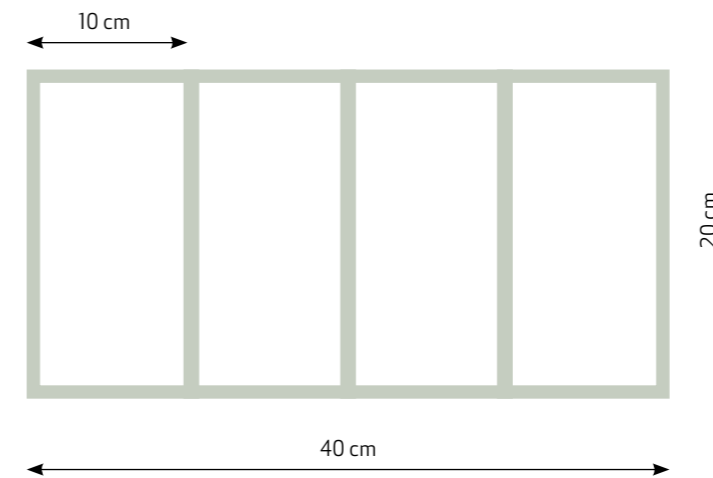

BEAT BLUE/20x40 · NIZA GREY/9,2X37

Blue

Technical Characteristics

MATT	GLOSS	SHADE VARIATION	SHOWER WALL
			
•		•	•

Packing

UNIT	m ²	PIECES m ²	PIECES sq f		
					
	•	13	1		
PIECES BOX	m ² BOX	sq ft BOX	WEIGHT BOX (kg)	WEIGHT BOX (lb)	
					
12	0,96	10,33	18	39,6	
BOXES PALLET	m ² PALLET	sq ft PALLET	cm PALLET		
					
56	53,76	578,67	120x80x95		
THICKNESS (mm)	THICKNESS (inch)				
					
10,3	0.41				

Size / Formato

Colors / Colores

References / Referencias

29898	BEAT WHITE/20X40	Q35	20x40 cm	7 ^{3/8} x15 ^{3/4} "	6 patterns
29899	BEAT SILVER/20X40	Q35	20x40 cm	7 ^{3/8} x15 ^{3/4} "	6 patterns
29900	BEAT CLAY/20X40	Q35	20x40 cm	7 ^{3/8} x15 ^{3/4} "	6 patterns
29901	BEAT GREEN/20X40	Q35	20x40 cm	7 ^{3/8} x15 ^{3/4} "	6 patterns
29902	BEAT BLUE/20X40	Q35	20x40 cm	7 ^{3/8} x15 ^{3/4} "	6 patterns
29903	BEAT ANTHRACITE/20X40	Q35	20x40 cm	7 ^{3/8} x15 ^{3/4} "	6 patterns