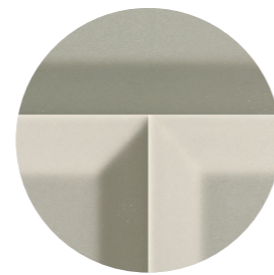

BISEL

GLOSSY WALL TILE · 7,5x15 / 3"x6"

revestimiento brillante
glossy wall tiling

bisel
bevel

rb
pasta roja
red body

Detalle Bisel Light Grey

Bisel Blanco Brillo 7,5x15 | Bisel Dark Grey Brillo 7,5x15 | Pav. Cementine Negro 20x20

MATT WALL TILE · 7,5x15 / 3"x6"

revestimiento brillante
glossy wall tiling

bisel
bevel

rb
pasta roja
red body

Bisel Teal Brillo 7,5x15 | Bisel Blanco Brillo 7,5x15 | Pav. Cementine Azul 20x20

MODELO	MEDIDAS	PIEZAS / CAJA	PIEZAS / M ₂	M ₂ / CAJA	CAJAS / PALET	PESO / M ₂	PESO / PIEZA	PESO / CAJA	M ₂ / PALET	PESO / PALET	VENTA
BISEL	7,5 x 15 - 3" x 6"	88	88	1	80	13,38	0,15	13,38	80	1.070	M2
LISO	7,5 x 15 - 3" x 6"	88	88	1	80	14,25	0,16	14,25	80	1.140	M2