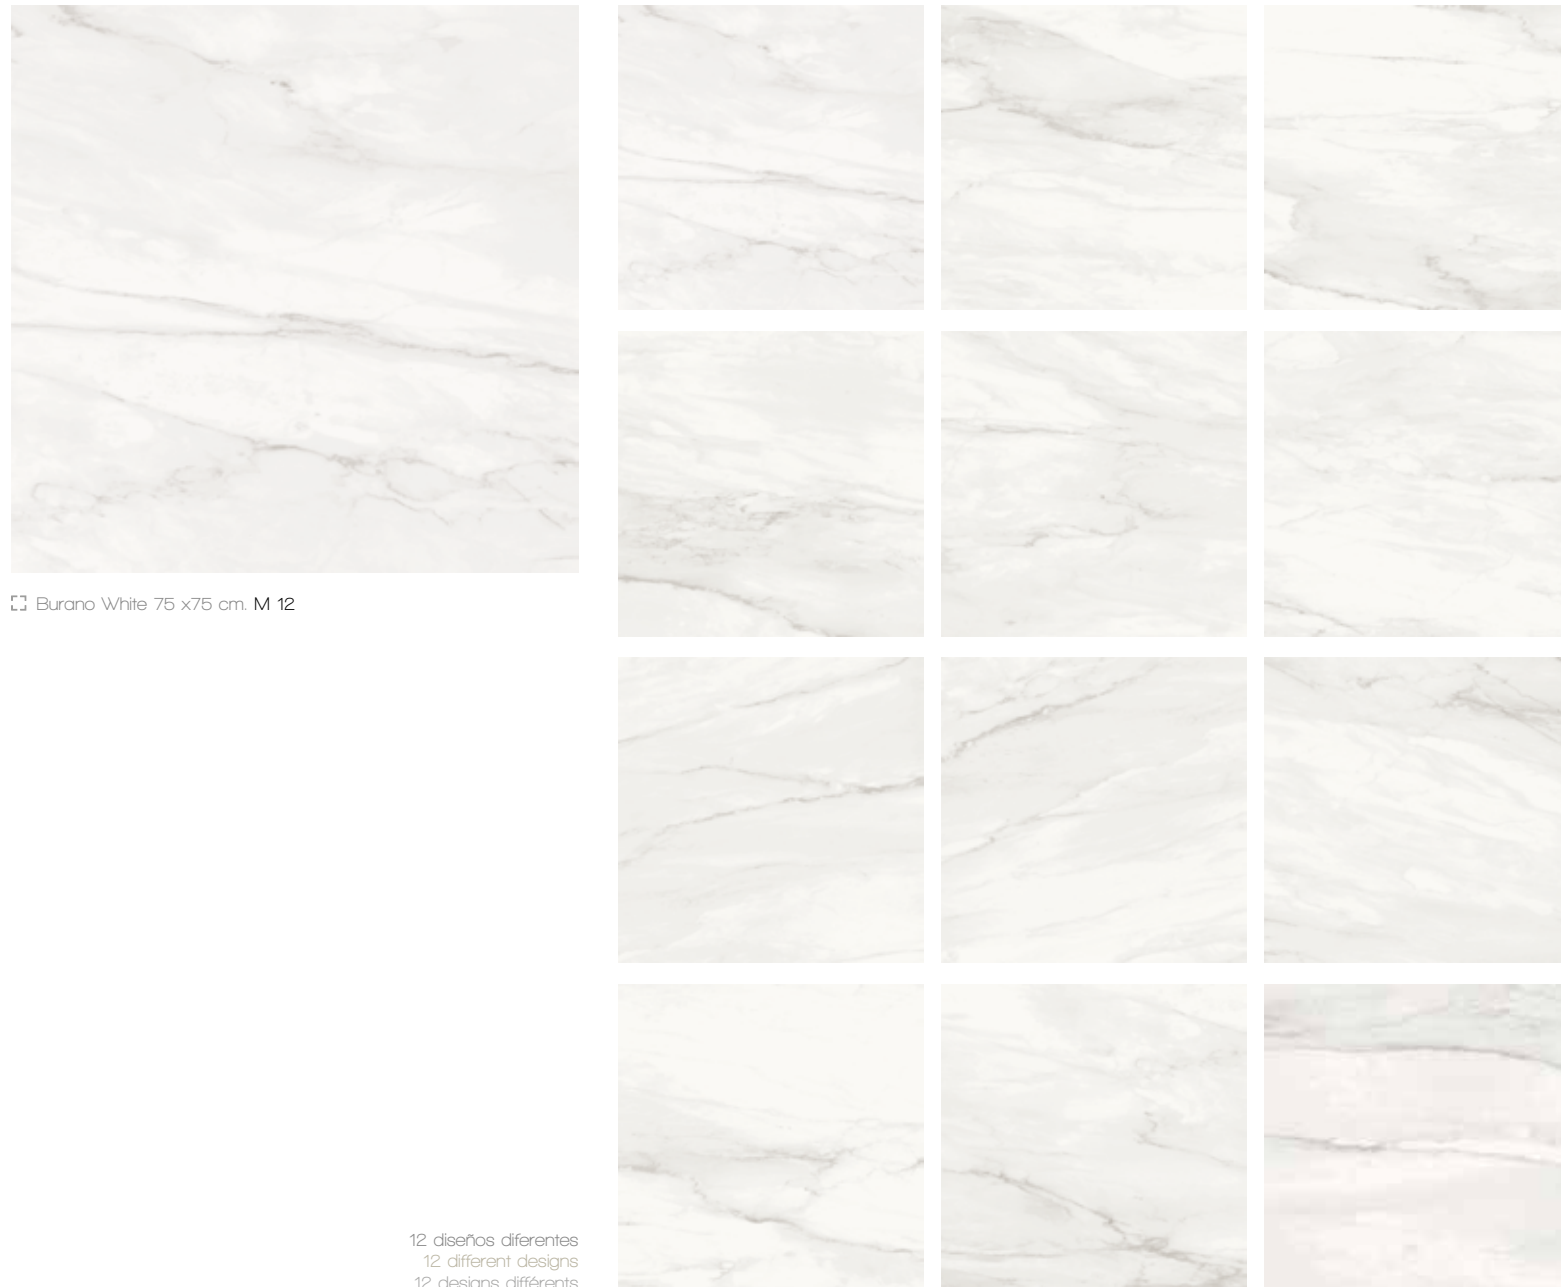

SHINE BRILLO
GLOSSY
BRILLANT

P* R

FORMAT
75x75 30"x30"

BURANO

Burano White 75 x75 cm. M 12

12 diseños diferentes
12 different designs
12 designs différents

ESPECIFICACIONES TÉCNICAS TECHNICAL SPECIFICATIONS SPÉCIFICATIONS TECHNIQUES

TAU

Pavimento Floor tile Sol Burano 75x75.