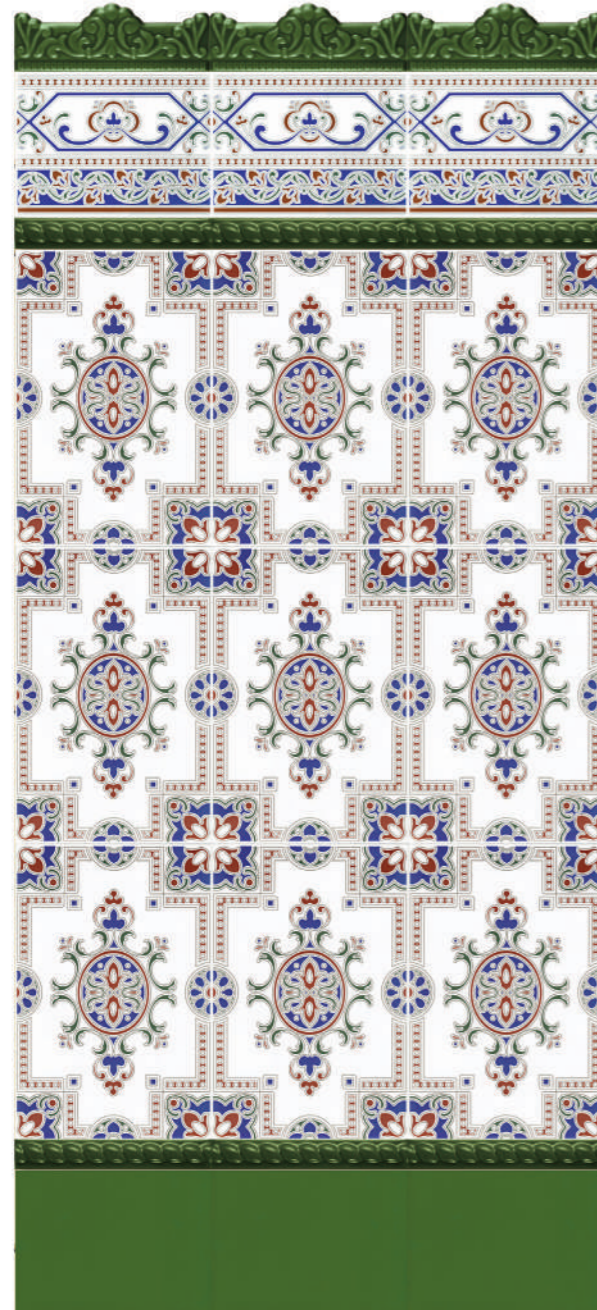

CÁDIZ

GLOSSY WALL TILE · ZÓCALOS

Moldura Relieve Verde
5x20 / 2"x8"

Moldura Barroca Verde
5x20 / 2"x8"

Moldura Plana Verde
5x20 / 2"x8"

Cenefa Cádiz
15x20 / 6"x8"

Listelo Cordón Verde
3x20 / 1,2"x8"

Listelo Plano Verde
3x20 / 1,2"x8"

Cádiz
20x30 / 8"x12"

Liso Verde
15x20 / 6"x8"

MODELO	MEDIDAS	PIEZAS / CAJA	PIEZAS / M ²	M ² / CAJA	CAJAS / PALET	PESO / M ²	PESO / PIEZA	PESO / CAJA	M ² / PALET	PESO / PALET	VENTA
BASE/BASE DECOR	20 x 30 - 8" x 12"	25	16,666	1,50	64	14,39	0,86	21,50	96	1,376	M2
CENEFA	15 x 20 - 6" x 8"	30	33,33	0,90	80	14,77	0,44	13,29	72	1,063	M2
MOLDURA PLANA	5 x 20 - 2" x 8"	70	-	-	-	-	0,11	7,50	-	-	PIEZA
MOLDURA RELIEVE	5 x 20 - 2" x 8"	27	-	-	-	-	0,13	3,51	-	-	PIEZA
MOLDURA BARROCA	5 x 20 - 2" x 8"	29	-	-	-	-	0,15	4,35	-	-	PIEZA
LISTELO PLANO	3 x 20 - 0,8" x 8"	66	-	-	-	-	0,05	3,50	-	-	PIEZA
LISTELO CORDON	3 x 20 - 0,8" x 8"	62	-	-	-	-	0,08	4,95	-	-	PIEZA

Moldura Barroca Verde 5x20 | Cenefa Cádiz 15x20 | Listelo Cordón Verde 3x20 | Cádiz 20x30 | Liso Verde 15x20 | Pav. Adobe Siena 15x20