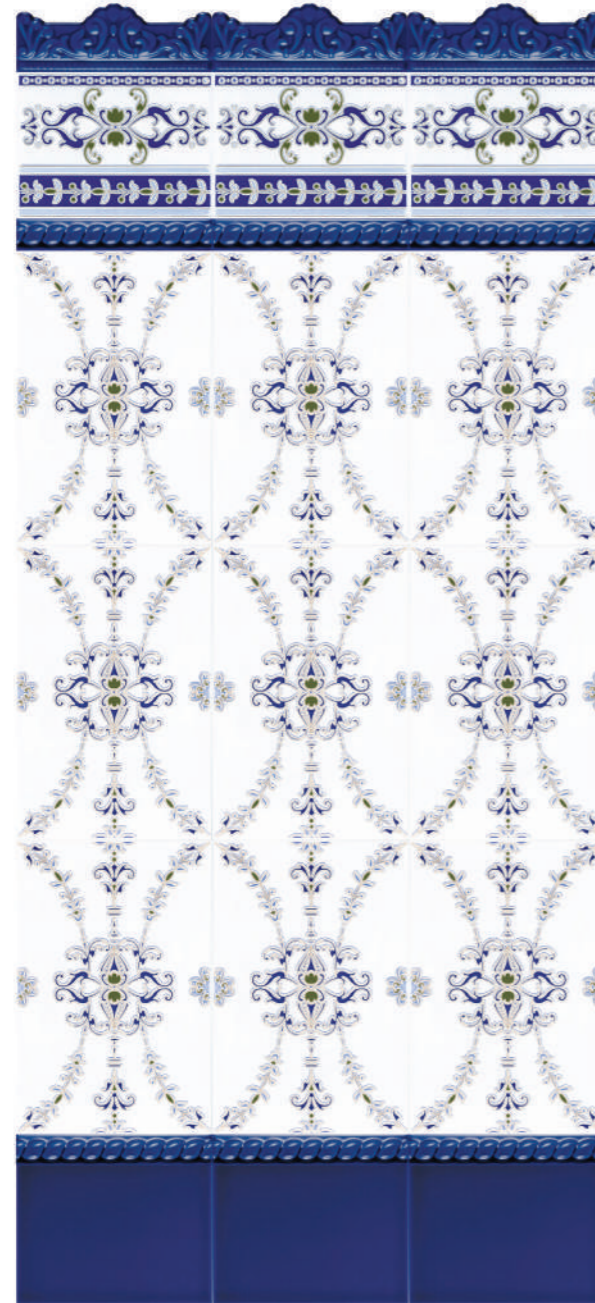

CARTUJA

GLOSSY WALL TILE · ZÓCALOS

Moldura Relieve Azul Valencia
5x20 / 2"x8"

Moldura Barroca Azul Valencia
5x20 / 2"x8"

Moldura Plana Azul Valencia
5x20 / 2"x8"

Cenefa Cartuja
15x20 / 6"x8"

Listelo Cordón Azul Valencia
3x20 / 1,2"x8"

Listelo Plano Azul Valencia
3x20 / 1,2"x8"

Cartuja
20x30 / 8"x12"

Liso Azul Valencia
15x20 / 6"x8"

MODELO	MEDIDAS	PIEZAS / CAJA	PIEZAS / M ₂	M ₂ / CAJA	CAJAS / PALET	PESO / M ₂	PESO / PIEZA	PESO / CAJA	M ₂ / PALET	PESO / PALET	VENTA
BASE/BASE DECOR	20 x 30 - 8" x 12"	25	16,666	1,50	64	14,39	0,86	21,50	96	1,376	M2
CENEFA	15 x 20 - 6" x 8"	30	33,33	0,90	80	14,77	0,44	13,29	72	1,063	M2
MOLDURA PLANA	5 x 20 - 2" x 8"	70	-	-	-	-	0,11	7,50	-	-	PIEZA
MOLDURA RELIEVE	5 x 20 - 2" x 8"	27	-	-	-	-	0,13	3,51	-	-	PIEZA
MOLDURA BARROCA	5 x 20 - 2" x 8"	29	-	-	-	-	0,15	4,35	-	-	PIEZA
LISTELO PLANO	3 x 20 - 0,8" x 8"	66	-	-	-	-	0,05	3,50	-	-	PIEZA
LISTELO CORDON	3 x 20 - 0,8" x 8"	62	-	-	-	-	0,08	4,95	-	-	PIEZA