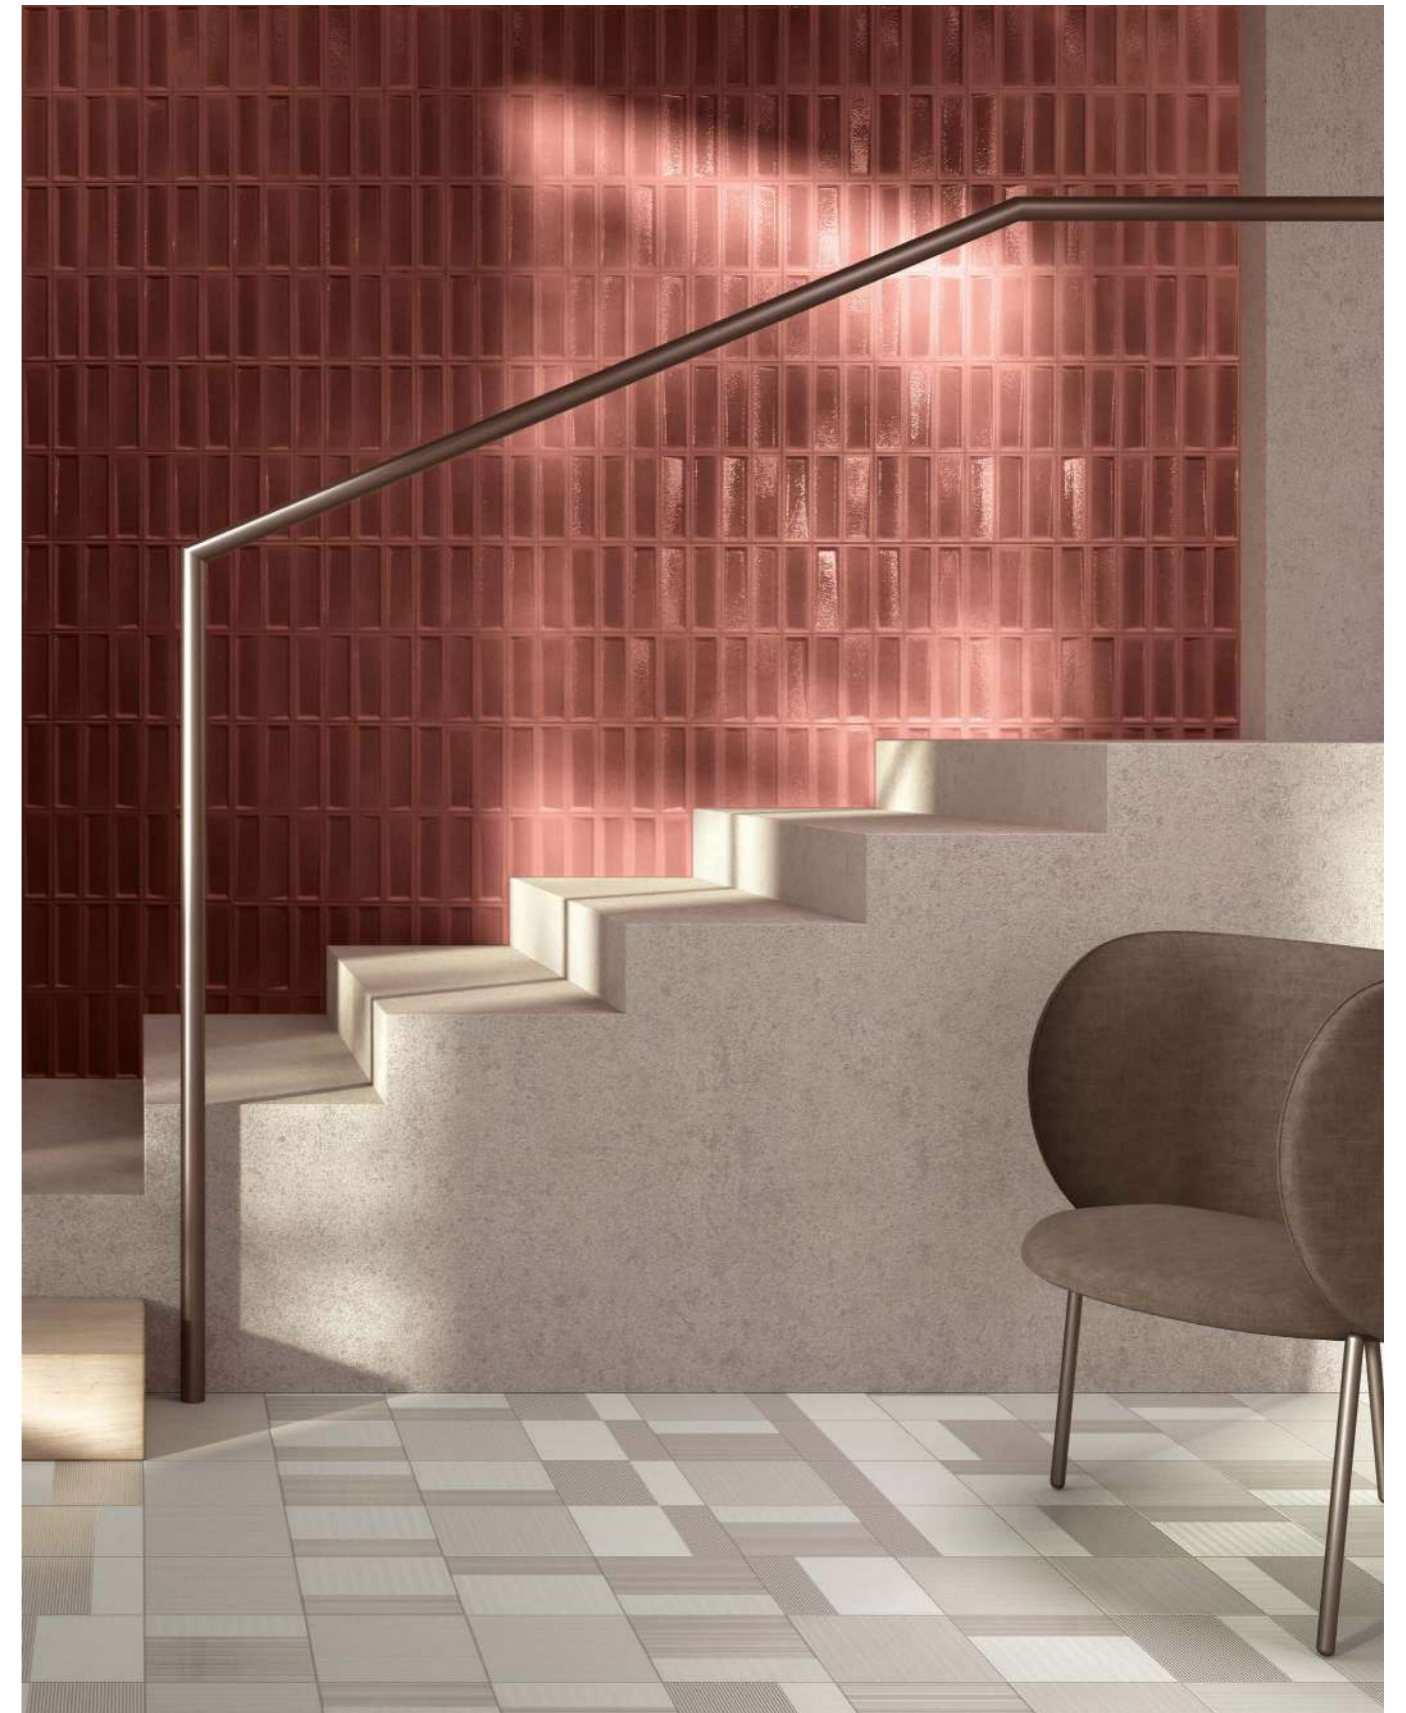

LEVELS BORDEAUX/20X40 · TONAL WHITE 1/20X20 · TONAL WHITE 2/20X20 · TONAL WHITE 3/20X20