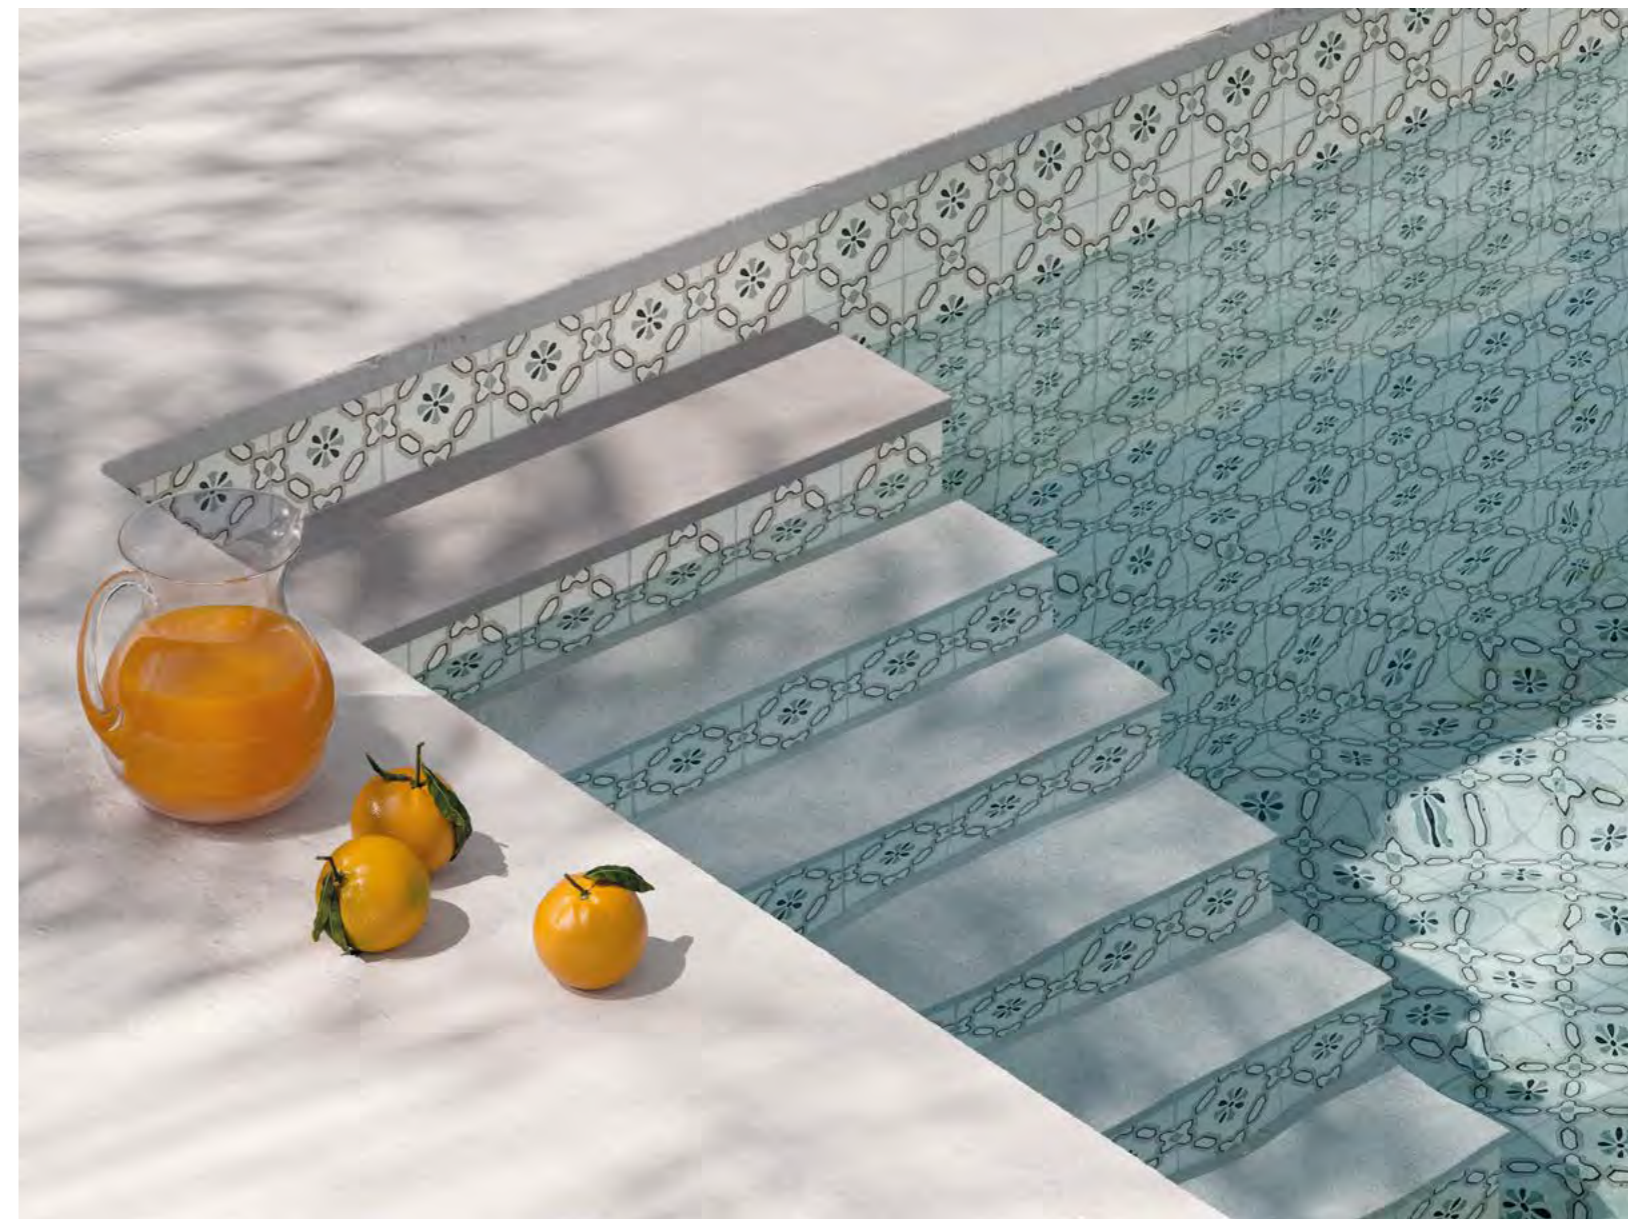

TANGER SAND LILY/12,3X12,3