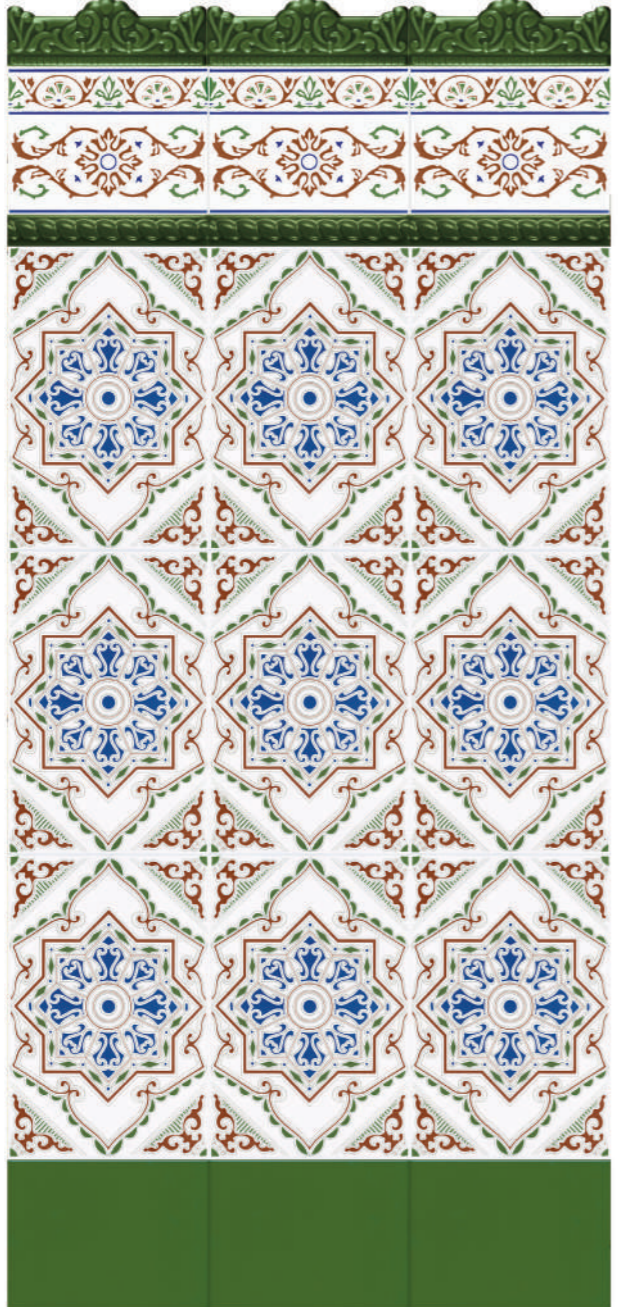

# CHICLANA

GLOSSY WALL TILE · ZÓCALOS

Moldura Relieve Verde  
5x20 / 2"x8"

Moldura Barroca Verde  
5x20 / 2"x8"

Moldura Plana Verde  
5x20 / 2"x8"

Cenefa 43  
15x20 / 6"x8"

Listelo Cordón Verde  
3x20 / 1,2"x8"

Listelo Plano Verde  
3x20 / 1,2"x8"

Chiclana  
20x30 / 8"x12"

Liso Verde  
15x20 / 6"x8"

MODELO	MEDIDAS	PIEZAS / CAJA	PIEZAS / M <sub>2</sub>	M <sub>2</sub> / CAJA	CAJAS / PALET	PESO / M <sub>2</sub>	PESO / PIEZA	PESO / CAJA	M <sub>2</sub> / PALET	PESO / PALET	VENTA
BASE/BASE DECOR	20 x 30 - 8" x 12"	25	16,666	1,50	64	14,39	0,86	21,50	96	1,376	M2
CENEFA	15 x 20 - 6" x 8"	30	33,33	0,90	80	14,77	0,44	13,29	72	1,063	M2
MOLDURA PLANA	5 x 20 - 2" x 8"	70	-	-	-	-	0,11	7,50	-	-	PIEZA
MOLDURA RELIEVE	5 x 20 - 2" x 8"	27	-	-	-	-	0,13	3,51	-	-	PIEZA
MOLDURA BARROCA	5 x 20 - 2" x 8"	29	-	-	-	-	0,15	4,35	-	-	PIEZA
LISTELO PLANO	3 x 20 - 0,8" x 8"	66	-	-	-	-	0,05	3,50	-	-	PIEZA
LISTELO CORDON	3 x 20 - 0,8" x 8"	62	-	-	-	-	0,08	4,95	-	-	PIEZA

Moldura Barroca vVerde 5x20 | Cenefa 43 15x20 | Listelo Cordón Verde 3x20 | Chiclana 20x30 | Liso Verde 15x20 | Pav. Elegant Blanco y Verde 20x20