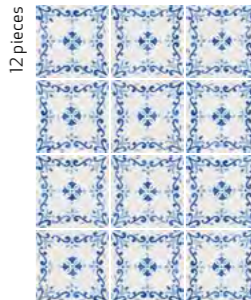

● MESTRAL CROSS/22.3/9

● MESTRAL GARDEN/22.3/9  
● MESTRA L GARDEN/22.3/9

● MESTRAL BLOOM/22.3/9

● MESTRAL FLOWER / 22.3/9  
● MESTRAL FLOWER / 22.3/9

# MESTRAL

porcelain tile — 22,3x22,3

12 pieces

36519 MESTRAL BLOOM/22,3/9  
Q6 (22,3x22,3 cm — 8<sup>3/4</sup>x8<sup>3/4</sup>)  
5 patterns  
\*\* 2 Kerakoll

12 pieces

36520 MESTRAL DIAMOND/22,3/9  
Q6 (22,3x22,3 cm — 8<sup>3/4</sup>x8<sup>3/4</sup>)  
5 patterns  
\*\* 2 Kerakoll

12 pieces

36521 MESTRAL ROSETTE/22,3/9  
Q6 (22,3x22,3 cm — 8<sup>3/4</sup>x8<sup>3/4</sup>)  
5 patterns  
\*\* 2 Kerakoll

12 pieces

36522 MESTRAL GARDEN/22,3/9  
Q6 (22,3x22,3 cm — 8<sup>3/4</sup>x8<sup>3/4</sup>)  
5 patterns  
\*\* 2 Kerakoll