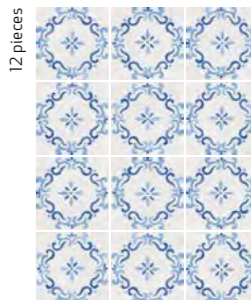

● MESTRAL CROSS/22.3/9

● MESTRAL GARDEN/22.3/9  
● MESTRA L GARDEN/22.3/9

● MESTRAL BLOOM/22.3/9

● MESTRAL FLOWER / 22.3/9  
● MESTRAL FLOWER / 22.3/9

# MESTRAL

porcelain tile — 22,3x22,3

12 pieces

36519 MESTRAL BLOOM/22,3/9  
Q6 (22,3x22,3 cm — 8<sup>3/4</sup>x8<sup>3/4</sup>)  
5 patterns  
\*\* 2 Kerakoll

12 pieces

36520 MESTRAL DIAMOND/22,3/9  
Q6 (22,3x22,3 cm — 8<sup>3/4</sup>x8<sup>3/4</sup>)  
5 patterns  
\*\* 2 Kerakoll

12 pieces

36521 MESTRAL ROSETTE/22,3/9  
Q6 (22,3x22,3 cm — 8<sup>3/4</sup>x8<sup>3/4</sup>)  
5 patterns  
\*\* 2 Kerakoll

12 pieces

36522 MESTRAL GARDEN/22,3/9  
Q6 (22,3x22,3 cm — 8<sup>3/4</sup>x8<sup>3/4</sup>)  
5 patterns  
\*\* 2 Kerakoll

12 pieces

36523 MESTRAL CROSS/22,3/9  
Q6 (22,3x22,3 cm — 8<sup>3/4</sup>x8<sup>3/4</sup>)  
5 patterns  
\*\* 2 Kerakoll

12 pieces

36524 MESTRAL FLOWER/22,3/9  
Q6 (22,3x22,3 cm — 8<sup>3/4</sup>x8<sup>3/4</sup>)  
5 patterns  
\*\* 2 Kerakoll