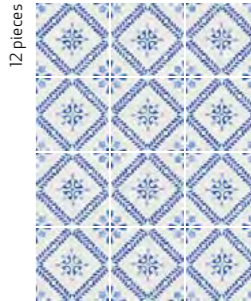

● MESTRAL CROSS/22.3/9

● MESTRAL GARDEN/22.3/9  
● MESTRA L GARDEN/22.3/9

● MESTRAL BLOOM/22.3/9

● MESTRAL FLOWER / 22.3/9  
● MESTRAL FLOWER / 22.3/9

# MESTRAL

porcelain tile — 22,3x22,3

12 pieces

36519 MESTRAL BLOOM/22,3/9  
Q6 (22,3x22,3 cm — 8<sup>3/4</sup>x8<sup>3/4</sup>)  
5 patterns  
\*\* 2 Kerakoll

12 pieces

36520 MESTRAL DIAMOND/22,3/9  
Q6 (22,3x22,3 cm — 8<sup>3/4</sup>x8<sup>3/4</sup>)  
5 patterns  
\*\* 2 Kerakoll

12 pieces

36521 MESTRAL ROSETTE/22,3/9  
Q6 (22,3x22,3 cm — 8<sup>3/4</sup>x8<sup>3/4</sup>)  
5 patterns  
\*\* 2 Kerakoll

12 pieces

36522 MESTRAL GARDEN/22,3/9  
Q6 (22,3x22,3 cm — 8<sup>3/4</sup>x8<sup>3/4</sup>)  
5 patterns  
\*\* 2 Kerakoll