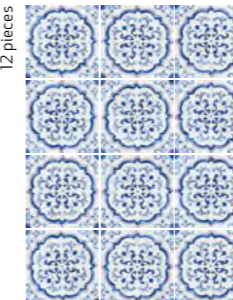

● MESTRAL CROSS/22.3/9

● MESTRAL GARDEN/22.3/9  
● MESTRA L GARDEN/22.3/9

● MESTRAL BLOOM/22.3/9

● MESTRAL FLOWER / 22.3/9  
● MESTRAL FLOWER / 22.3/9

# MESTRAL

porcelain tile — 22,3x22,3

12 pieces

36519 MESTRAL BLOOM/22,3/9  
Q6 (22,3x22,3 cm — 8<sup>3/4</sup>x8<sup>3/4</sup>)  
5 patterns  
\*\* 2 Kerakoll

12 pieces

36520 MESTRAL DIAMOND/22,3/9  
Q6 (22,3x22,3 cm — 8<sup>3/4</sup>x8<sup>3/4</sup>)  
5 patterns  
\*\* 2 Kerakoll

12 pieces

36521 MESTRAL ROSETTE/22,3/9  
Q6 (22,3x22,3 cm — 8<sup>3/4</sup>x8<sup>3/4</sup>)  
5 patterns  
\*\* 2 Kerakoll

12 pieces

36522 MESTRAL GARDEN/22,3/9  
Q6 (22,3x22,3 cm — 8<sup>3/4</sup>x8<sup>3/4</sup>)  
5 patterns  
\*\* 2 Kerakoll