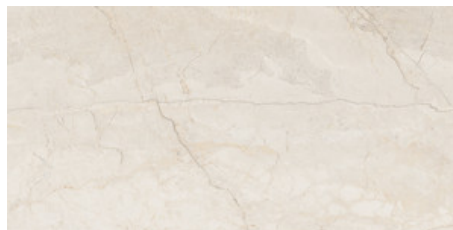

EGEO IVORY PULIDO
G.177 | PORCELANICO | PULIDO | Pasta Neutra Rectificado.