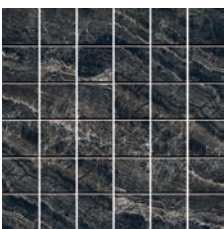

**ELEKTRA BLACK | M-130**  
 60 x 120 cm · 23,6" x 47,2"

**ELEKTRA BLACK LAPADO | M-131**  
 60 x 120 cm · 23,6" x 47,2"

**ELEKTRA BLACK | M-175**  
 59,2 x 59,2 cm · 23,3" x 23,3"

**ELEKTRA BLACK | M-135**  
 29,2 x 59,2 cm · 11,5" x 23,3"

**ELEKTRA BLACK | M-160**  
 45 x 90 cm · 17,7" x 35,4"

**ELEKTRA BLACK MOSAIC | M-010**  
 29,2 x 29,2 cm · 11,5" x 11,5"

**ELEKTRA BLACK HEXÁGONO | M-020**  
 35,5 x 29,2 cm · 13,9" x 11,4"

**ELEKTRA BLACK | M-200**  
 90 x 90 cm · 35,4" x 35,4"