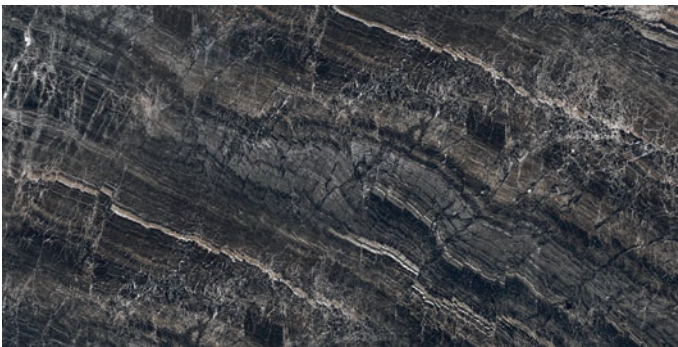

**ELEKTRA BLACK | M-130**  
 60 x 120 cm · 23,6" x 47,2"

**ELEKTRA BLACK LAPADO | M-131**  
 60 x 120 cm · 23,6" x 47,2"

**ELEKTRA BLACK | M-175**  
 59,2 x 59,2 cm · 23,3" x 23,3"

**ELEKTRA BLACK | M-135**  
 29,2 x 59,2 cm · 11,5" x 23,3"