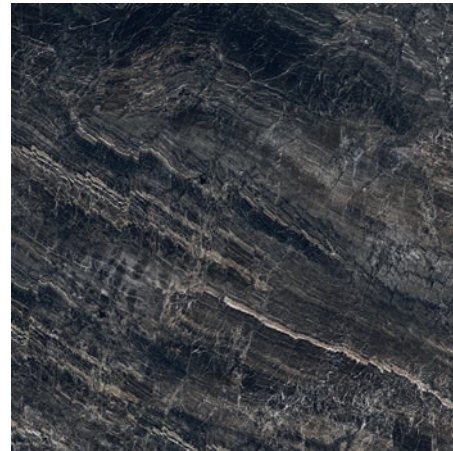

ELEKTRA BLACK | M-175
59,2 x 59,2 cm · 23,3" x 23,3"