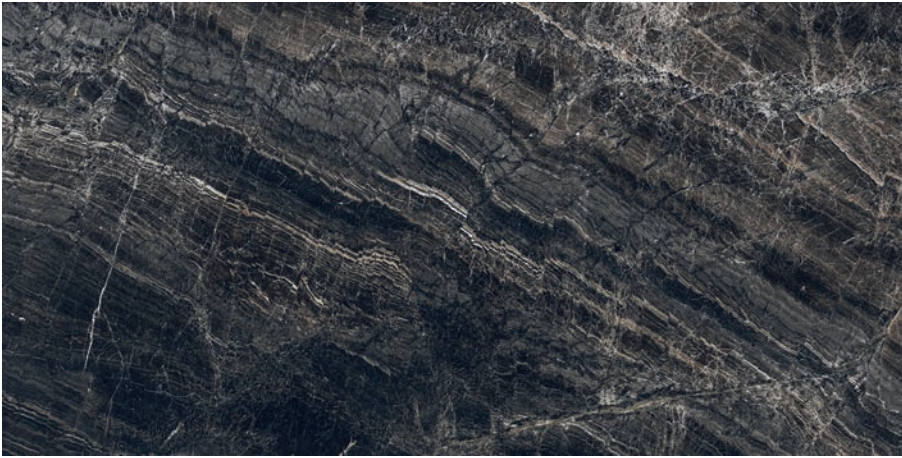

Elektra Black 59,2 x 59,2 cm · Elektra Black 60 x 120 cm.

cm	in		m <sup>2</sup>		Kg	cm	
60 x 120 REC.	23,6" x 47,2" REC.	2	1,44	46,08	32	1.104,50	84 x 120
90 x 90 REC.	35,4" x 35,4" REC.	2	1,62	48,60	30	1.171,89	EUROPALET
45 x 90 REC.	17,7" x 35,4" REC.	3	1,21	36,30	30	875	92 x 120
59,2 x 59,2 REC.	23,3" x 23,3" REC.	3	1,05	42	40	967,40	EUROPALET
29,2 x 59,2 REC.	11,5" x 23,3" REC.	6	1,03	41,20	40	942,26	EUROPALET