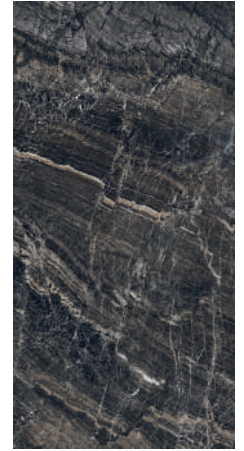

Elektra Black 59,2 x 59,2 cm · Elektra Black 60 x 120 cm.

cm	in		m <sup>2</sup>		Kg	cm	
60 x 120 REC.	23,6" x 47,2" REC.	2	1,44	46,08	32	1.104,50	84 x 120
90 x 90 REC.	35,4" x 35,4" REC.	2	1,62	48,60	30	1.171,89	EUROPALET
45 x 90 REC.	17,7" x 35,4" REC.	3	1,21	36,30	30	875	92 x 120
59,2 x 59,2 REC.	23,3" x 23,3" REC.	3	1,05	42	40	967,40	EUROPALET
29,2 x 59,2 REC.	11,5" x 23,3" REC.	6	1,03	41,20	40	942,26	EUROPALET

**ELEKTRA BLACK | M-130**  
 60 x 120 cm · 23,6" x 47,2"

**ELEKTRA BLACK LAPADO | M-131**  
 60 x 120 cm · 23,6" x 47,2"

**ELEKTRA BLACK | M-175**  
 59,2 x 59,2 cm · 23,3" x 23,3"

**ELEKTRA BLACK | M-135**  
 29,2 x 59,2 cm · 11,5" x 23,3"