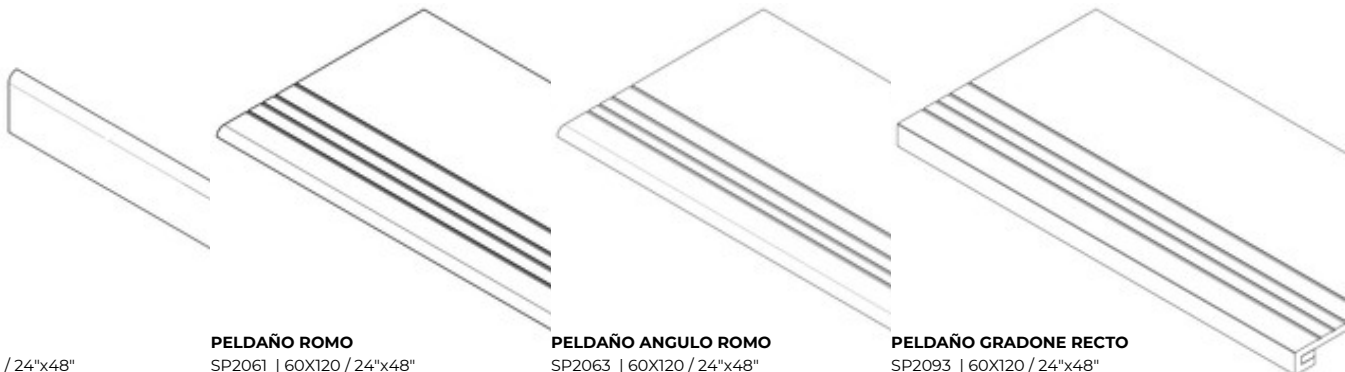

### RODAPIÉ

SP2019 | 60X120 / 24"x48"  
 SP2019 | 20x120 / 8"x48"  
 SP2017 | 30X60 / 12"x24"