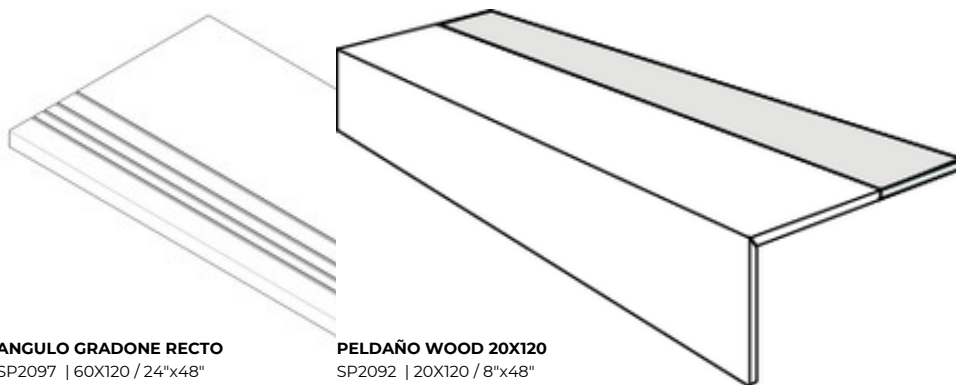

ANGULO GRADONE RECTO

SP2097 | 60X120 / 24"x48"
SP2097 | 20x120 / 8"x48"
SP2072 | 30X60 / 12"x24"

PELDAÑO WOOD 20X120

SP2092 | 20X120 / 8"x48"