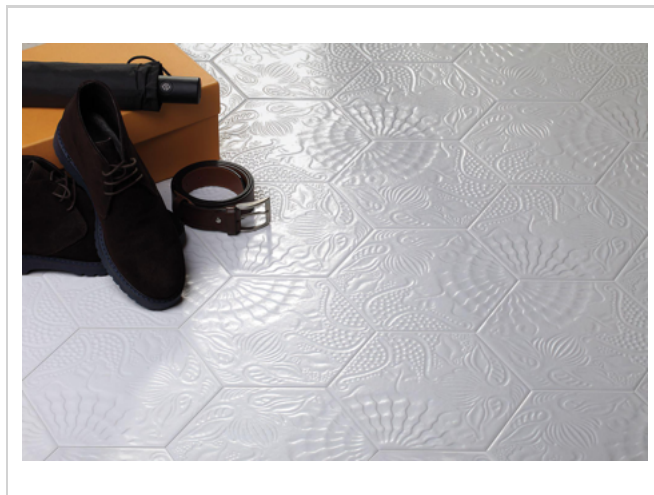

GAUDÍ HEX 25

HEXAGONAL 25X22

Gaudi Black
22x25 Hexagonal

Gaudi White
22x25 Hexagonal

GALERÍA

PACKING

Formato	pzs/caja	m ² /caja	kg/caja	cajas/palet	m ² /palet	kg/palet
22x25 Hexagonal	25	1.04	24	48	49.92	1166