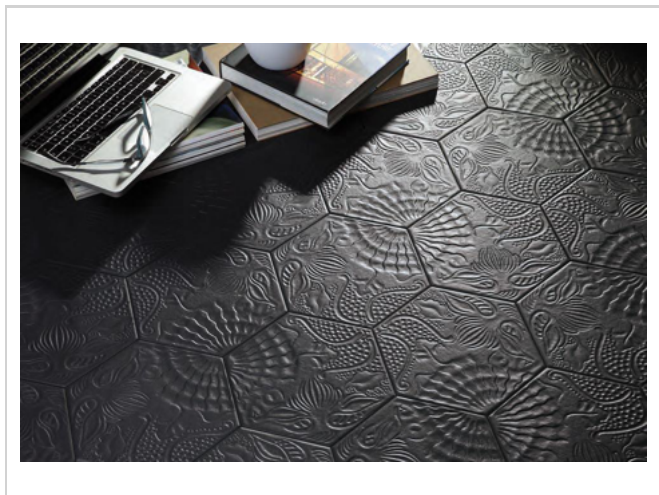

GAUDÍ HEX 25

HEXAGONAL 25X22

Gaudi Black
22x25 Hexagonal

Gaudi White
22x25 Hexagonal

GALERÍA

PACKING

Formato	pzs/caja	m ² /caja	kg/caja	cajas/palet	m ² /palet	kg/palet
22x25 Hexagonal	25	1.04	24	48	49.92	1166