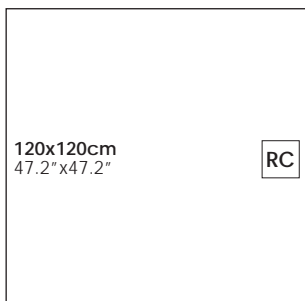

GOLDEN HILL

GOLDEN HILL

GOLDEN HILL 75x150 RC / GOLDEN HILL 120x120 RC

GOLDEN HILL | PORCELÁNICO PULIDO
POLISHED PORCELAIN

GOLDEN HILL 60x120 RC

PORCELÁNICO PULIDO
POLISHED PORCELAIN

PORCELÁNICO PULIDO
POLISHED PORCELAIN

GOLDEN HILL

GOLDEN HILL

| PORCELÁNICO PORCELAIN | | | |
|--------------------------|-----------------------------|--------------------------------|-------------------------------|
| | 75x150cm RC 29.5"x59" RC | 120x120cm RC 47.2"x47.2" RC | 60x120cm RC 23.4"x47.2" RC |
| GOLDEN HILL | -- | PUL001 | PUL021 |