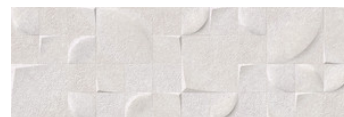

Serie **KONE**

60x60 / 24"x24"
30x90 / 12"x36"

60x60 / 24"x24"

KONE SAND
G.77 | PORCELANICO | MATE | Pasta Neutra Rectificado.

KONE PEARL
G.77 | PORCELANICO | MATE | Pasta Neutra Rectificado.

KONE GREIGE
G.77 | PORCELANICO | MATE | Pasta Neutra Rectificado.

30x90 / 12"x36"

KONE GLACIAR MAT. RECT.
G.104 | POROSA | MATE | Pasta Blanca Rectificado.

KONE SAND
G.104 | POROSA | MATE | Pasta Blanca Rectificado.

KONE PEARL
G.104 | POROSA | MATE | Pasta Blanca Rectificado.

KONE GREIGE
G.104 | POROSA | MATE | Pasta Blanca Rectificado.

KONE KEPLER GLACIAR MAT. RECT.
G.112 | POROSA | MATE | Pasta Blanca Rectificado.

KONE KEPLER SAND
G.112 | POROSA | MATE | Pasta Blanca Rectificado.

KONE KEPLER PEARL
G.112 | POROSA | MATE | Pasta Blanca Rectificado.

KONE KEPLER GREIGE
G.112 | POROSA | MATE | Pasta Blanca Rectificado.

30x30 / 12"x12"**MOSAICO KONE SAND**

SP.2037 | PORCELANICO | MATE | Pasta Neutra Rectificado.