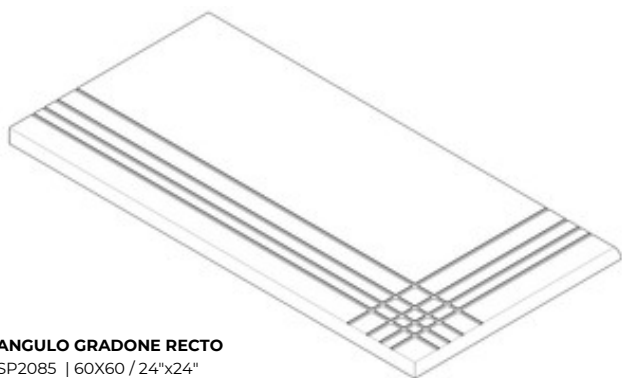

ANGULO GRADONE RECTO

SP2085 | 60X60 / 24"x24"