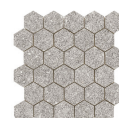

30x90 / 12"x36"

KONE GLACIAR MAT. RECT.
G.104 | POROSA | MATE | Pasta Blanca Rectificado.

KONE SAND
G.104 | POROSA | MATE | Pasta Blanca Rectificado.

KONE PEARL
G.104 | POROSA | MATE | Pasta Blanca Rectificado.

KONE KEPLER PEARL
G.112 | POROSA | MATE | Pasta Blanca Rectificado.

KONE KEPLER GREIGE
G.112 | POROSA | MATE | Pasta Blanca Rectificado.

30x30 / 12"x12"**MOSAICO KONE SAND**

SP.2037 | PORCELANICO | MATE | Pasta Neutra Rectificado.

**MOSAICO KONE PEARL**

SP.2037 | PORCELANICO | MATE | Pasta Neutra Rectificado.

**MOSAICO KONE GREIGE**

SP.2037 | PORCELANICO | MATE | Pasta Neutra Rectificado.

**HEXAGONO KONE SAND**

SP.2051 | PORCELANICO | MATE | Pasta Neutra Rectificado.

**HEXAGONO KONE PEARL**

SP.2051 | PORCELANICO | MATE | Pasta Neutra Rectificado.

**HEXAGONO KONE GREIGE**

SP.2051 | PORCELANICO | MATE | Pasta Neutra Rectificado.

Peldaños Técnicos

RODAPIÉ ROMO KONE PEARL

SP.2017 | /