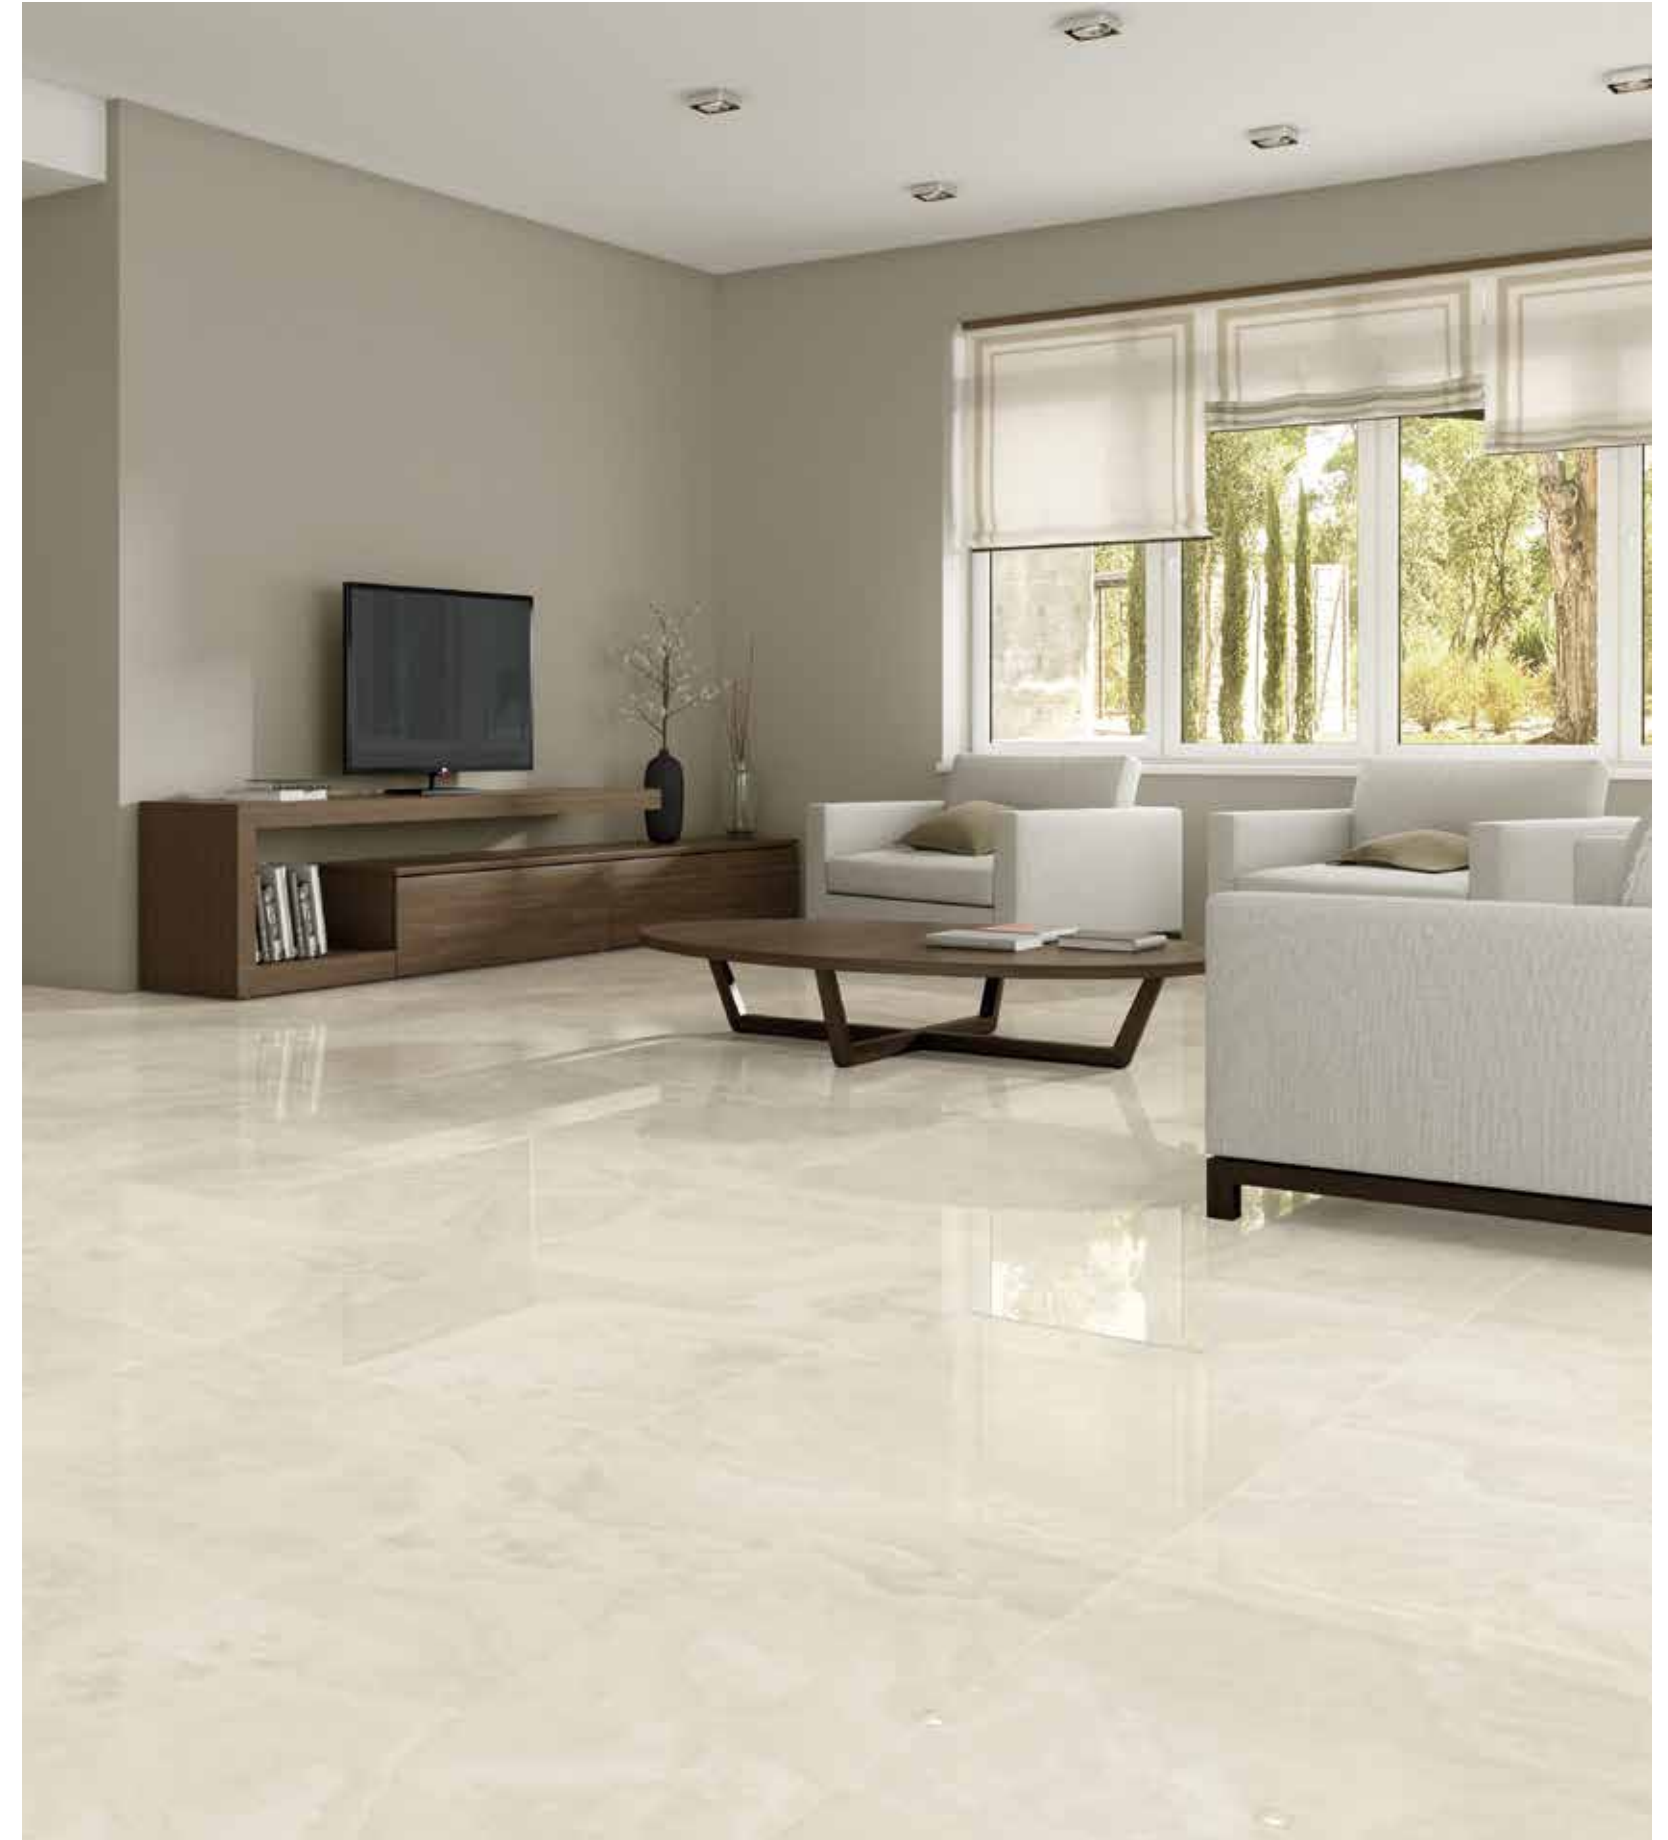

**SHINE** BRILLO  
GLOSSY  
BRILLANT

P\* R

FORMAT  
75x75 30°x30°

LARI

Lari Ivory 75 x75 cm. M 12

11 diseños diferentes  
11 different designs  
11 designs différents

Lari Silver 75 x75 cm. M 12

# TAU

Pavimento Floor tile Sol Lari Ivory 75x75.

ESPECIFICACIONES TÉCNICAS TECHNICAL SPECIFICATIONS SPÉCIFICATIONS TECHNIQUES

- CUMPLE
- 2 %
- 35 / 45
- RESISTE
- RESISTE
- RESISTE
- UA
- C5