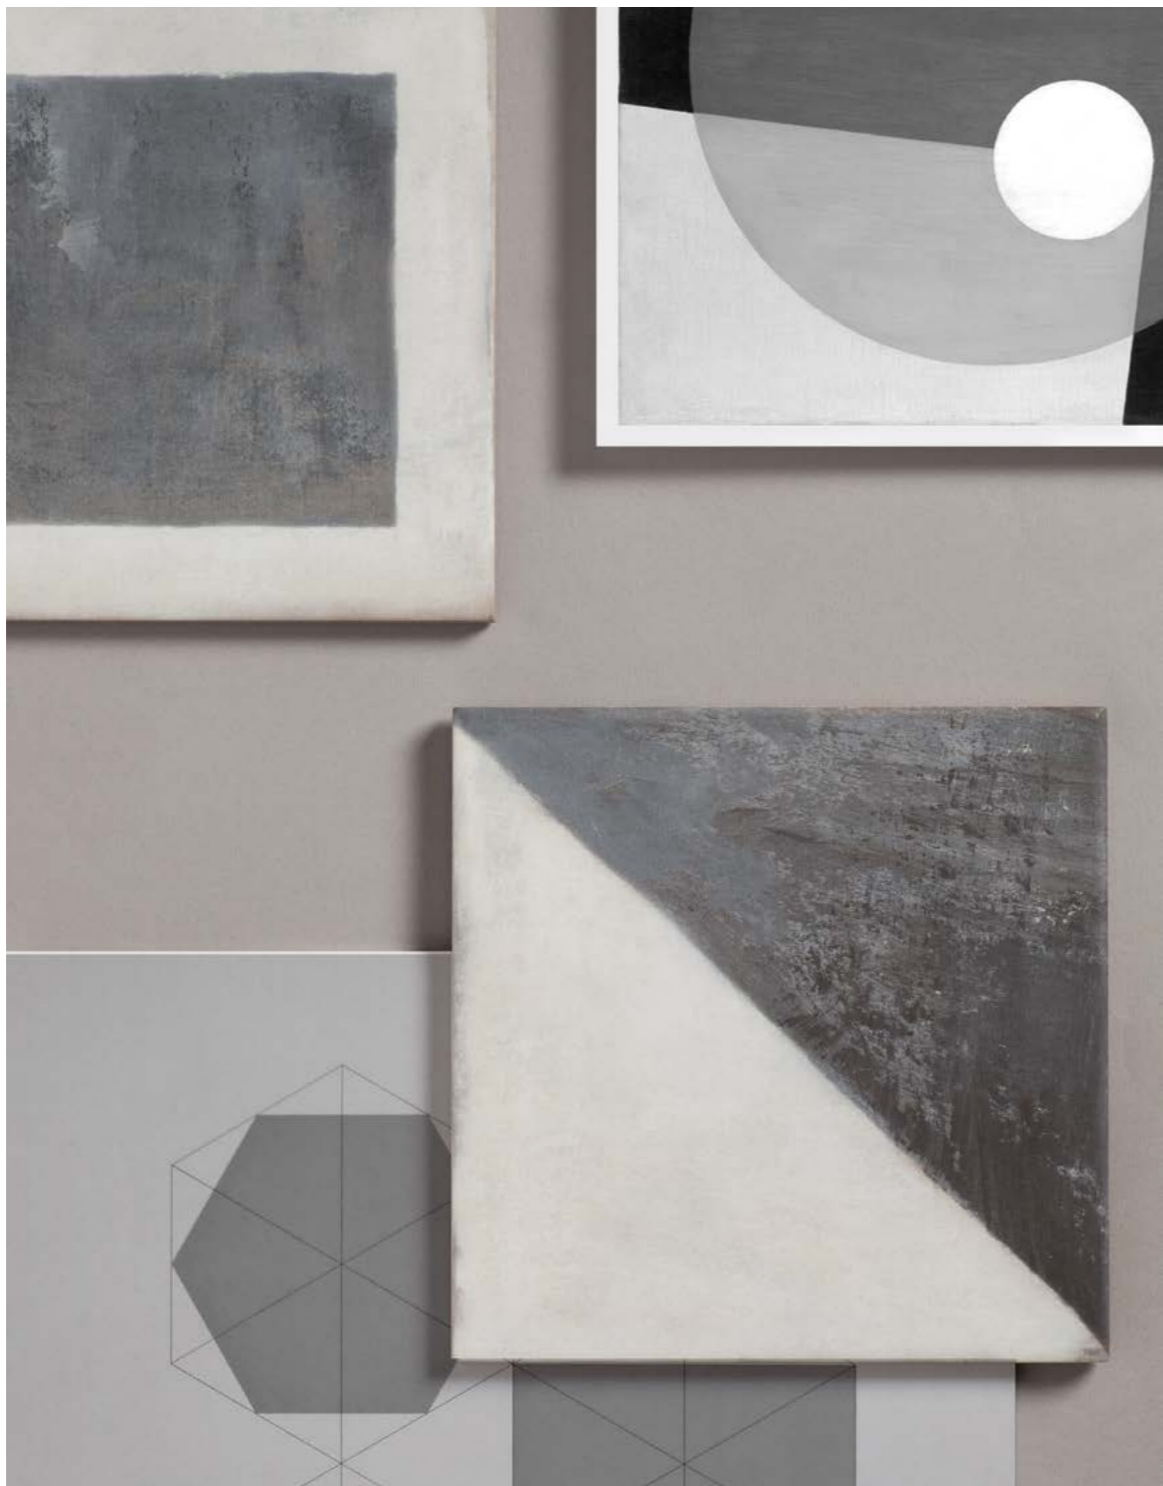

porcelain — 22,3x22,3 / 45,2x45,2

MAISON BY ONSET

MAISON BY ONSET

20204 MAISON PLAIN  
Q6 (22,3x22,3 cm — 8<sup>3</sup>/<sub>4</sub>x8<sup>3</sup>/<sub>4</sub>")  
10 patterns

\*20205 MAISON DECOR  
Q6 (22,3x22,3 cm — 8<sup>3</sup>/<sub>4</sub>x8<sup>3</sup>/<sub>4</sub>")  
6 patterns

\*Random designs in box.  
Diseños aleatorios por caja.

TECHNICAL CHARACTERISTICS

	MAT	GLOSS	SHADE VARIATION	SHOWER WALL	SHOWER FLOOR	FLOOR TRAFFIC	ANTISLIP
MAISON	•	•	•	•	•	•	C1

PACKING

UNIT	m <sup>2</sup>	PIECES m <sup>2</sup>	PIECES sq ft	PIECES BOX	m <sup>2</sup> BOX	sq ft BOX	WEIGHT BOX (kg)	WEIGHT BOX (lb)	BOXES PALLET	m <sup>2</sup> PALLET	sq ft PALLET	cm PALLET	THICKNESS (mm)	THICKNESS (inch)
MAISON	•	20	1.87	20	0.99	10.71	23.5	51.7	60	59.4	639.38	120x80x105	10	0.39