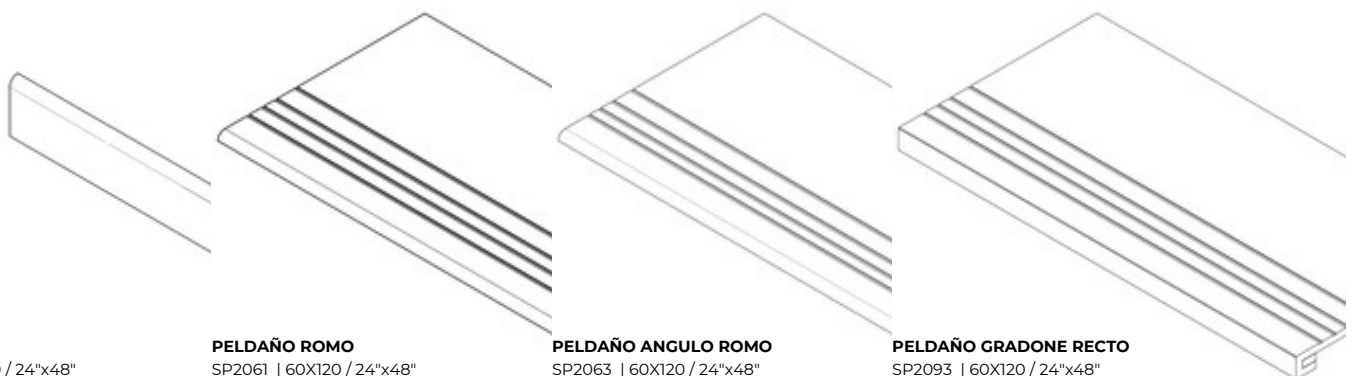

**HEXAGONO METAL SILVER**

SP.2051 | PORCELANICO | MATE | Masa Coloreada Rectificado.

**HEXAGONO METAL RUST**

SP.2051 | PORCELANICO | MATE | Masa Coloreada Rectificado.

**Peldaños Técnicos**

Porcelánico

**RODAPIÉ**