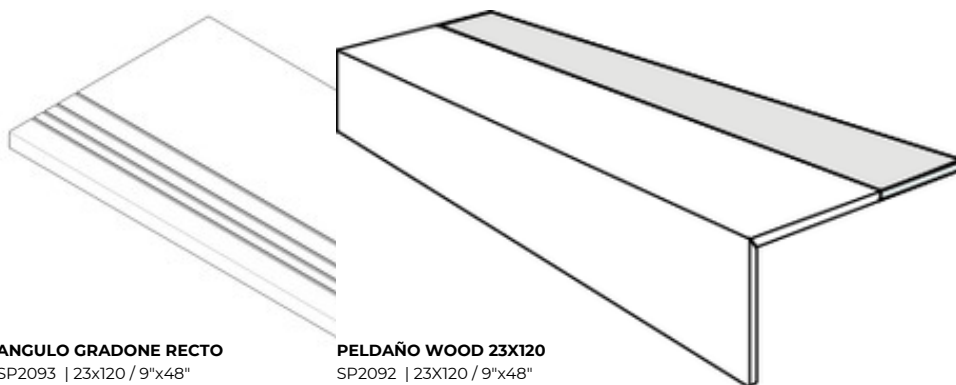

ANGULO GRADONE RECTO

SP2093 | 23x120 / 9"x48"

PELDAÑO WOOD 23X120

SP2092 | 23X120 / 9"x48"