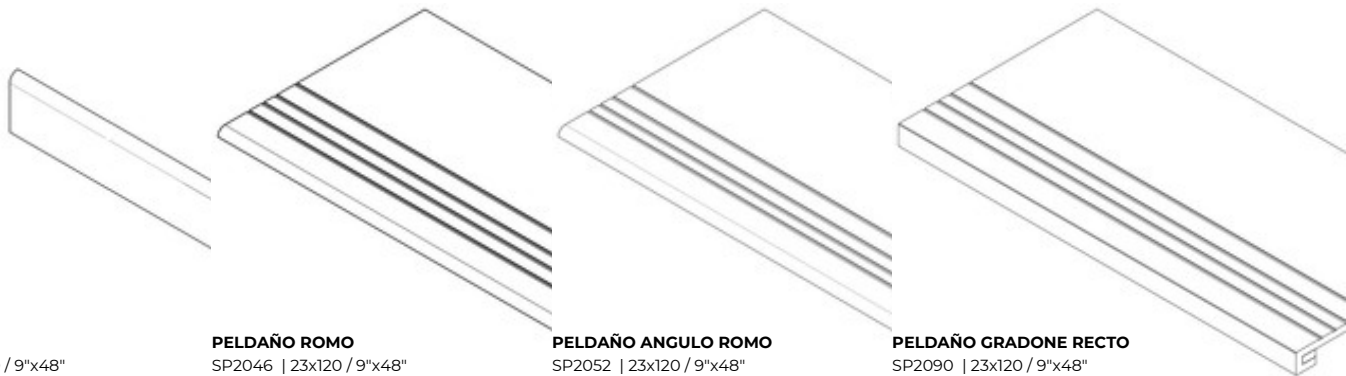

# Serie **OSLO**

23x120 / 9"x48"

**23x120 / 9"x48"**

**OSLO TAUPE N-PLUS**  
G.145 | PORCELANICO | MATE | Pasta Neutra

**OSLO PEARL N-PLUS**  
G.145 | PORCELANICO | MATE | Pasta Neutra

**OSLO BEIGE N-PLUS**  
G.145 | PORCELANICO | MATE | Pasta Neutra

## Peldaños Técnicos

Porcelánico

**RODAPIÉ**

SP2026 | 23x120 / 9"x48"  
SP2009 | 23x120 / 9"x48"

**PELDAÑO ROMO**

SP2046 | 23x120 / 9"x48"

**PELDAÑO ANGULO ROMO**

SP2052 | 23x120 / 9"x48"

**PELDAÑO GRADONE RECTO**

SP2090 | 23x120 / 9"x48"

**ANGULO GRADONE RECTO**

SP2093 | 23x120 / 9"x48"

**PELDAÑO WOOD 23X120**

SP2092 | 23X120 / 9"x48"

Galería