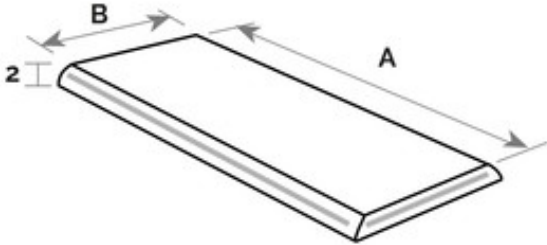

20mm

**RODAPIE 8 20MM 60X120**  
 SP2055 | 60X120 / 24"x48"

**PELDAÑO ROMO 20 MM 60X120**  
 SP2068 | 60X120 / 24"x48"

**PELDAÑO GRADONE RECTO 20MM 60X120**  
 SP2096 | 60X120 / 24"x48"

**ANGULO GRADONE RECTO 20MM 60X120**  
 SP2098 | 60X120 / 24"x48"