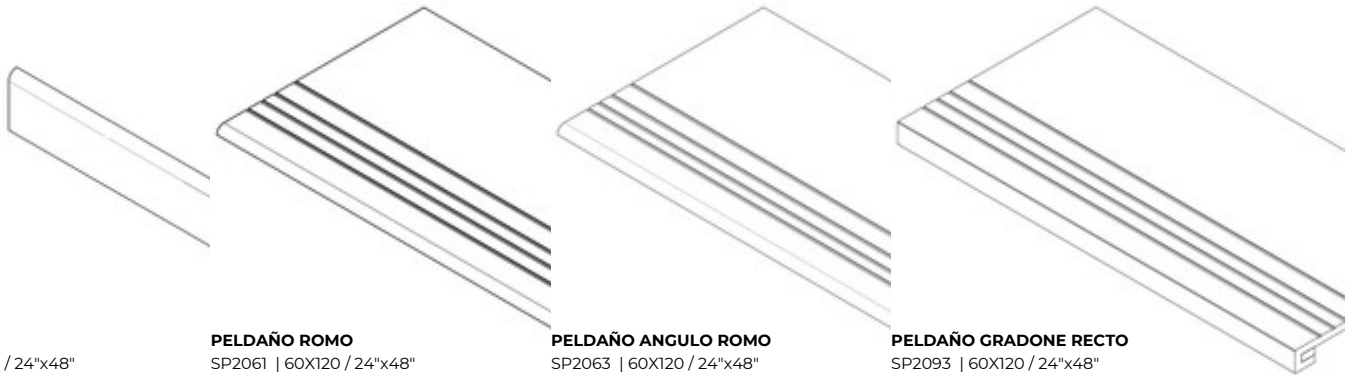

SP.2051 | PORCELANICO | MATE | Masa Coloreada  
Rectificado.

**HEXAGONO OVERLAND ANTRACITE C2**

SP.2051 | PORCELANICO | MATE | Masa Coloreada  
Rectificado.

Peldaños Técnicos

Porcelánico

**RODAPIÉ**

SP2019 | 60X120 / 24"x48"  
 SP2017 | 60X60 / 24"x24"  
 SP2017 | 30X60 / 12"x24"