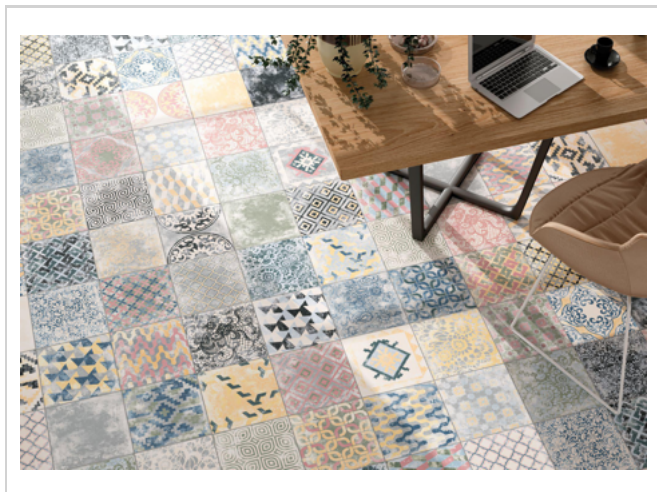

PERSEO

25X25

Perseo Mix
25x25

POMPEI NATURAL
25x25

PERSEO

GALERÍA

PACKING

Formato	pzs/caja	m ² /caja	kg/caja	cajas/palet	m ² /palet	kg/palet
25x25	16	1	20.50	72	72	1490