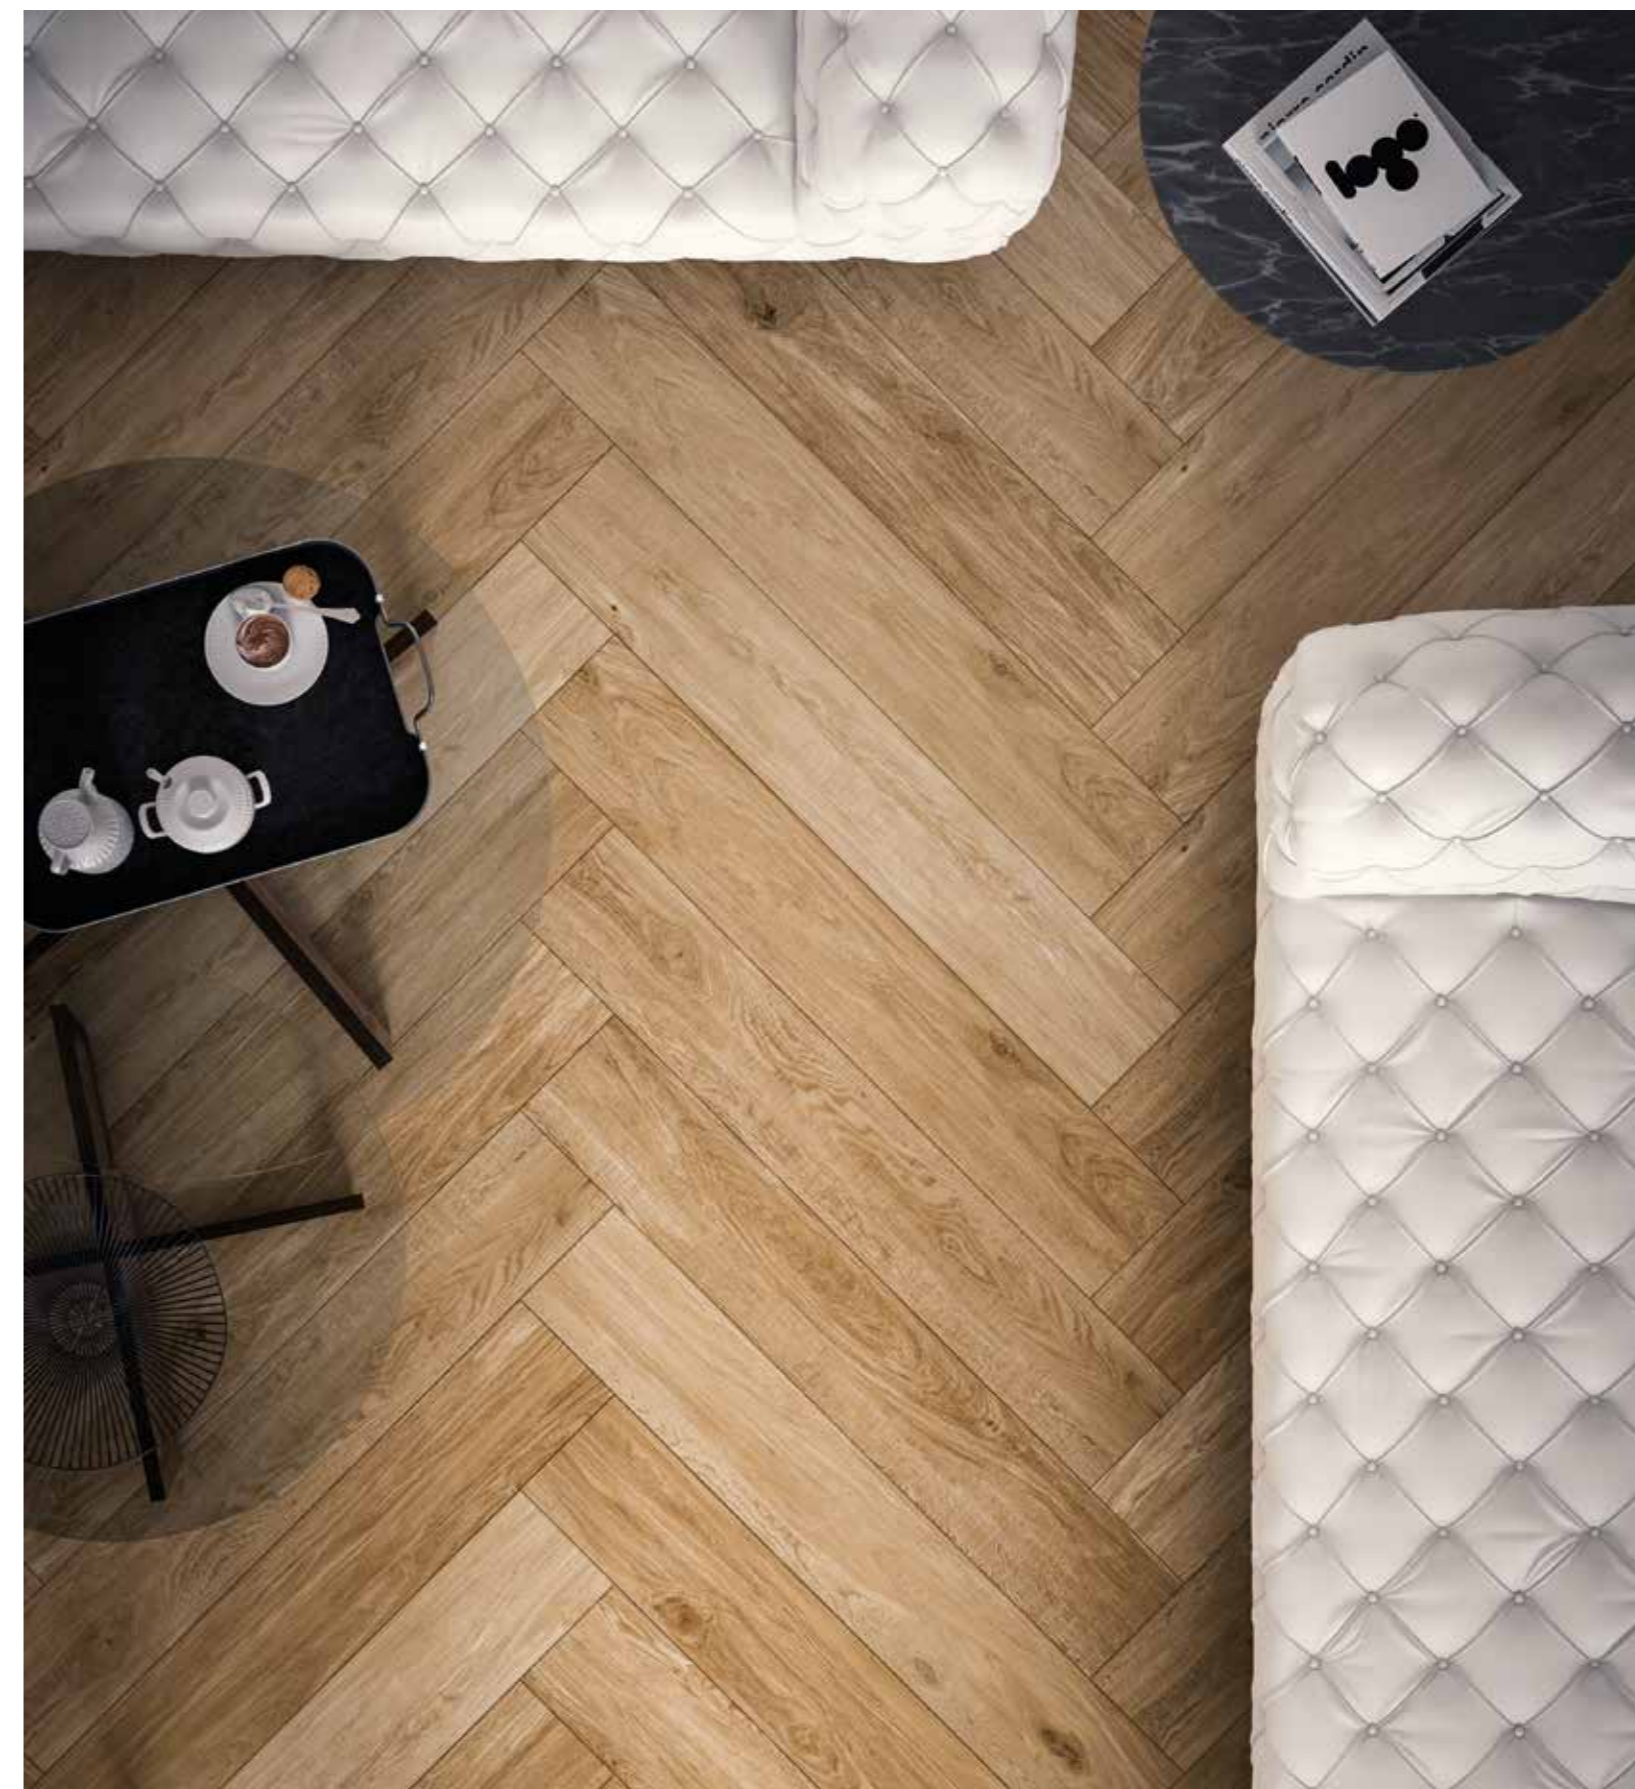

Floor tile Ragusa Sand 20x120 and Castrovillari White 60x120. Wall tile Alpi White 120x240.

TAU

Floor tile Ragusa Camel 20x120.