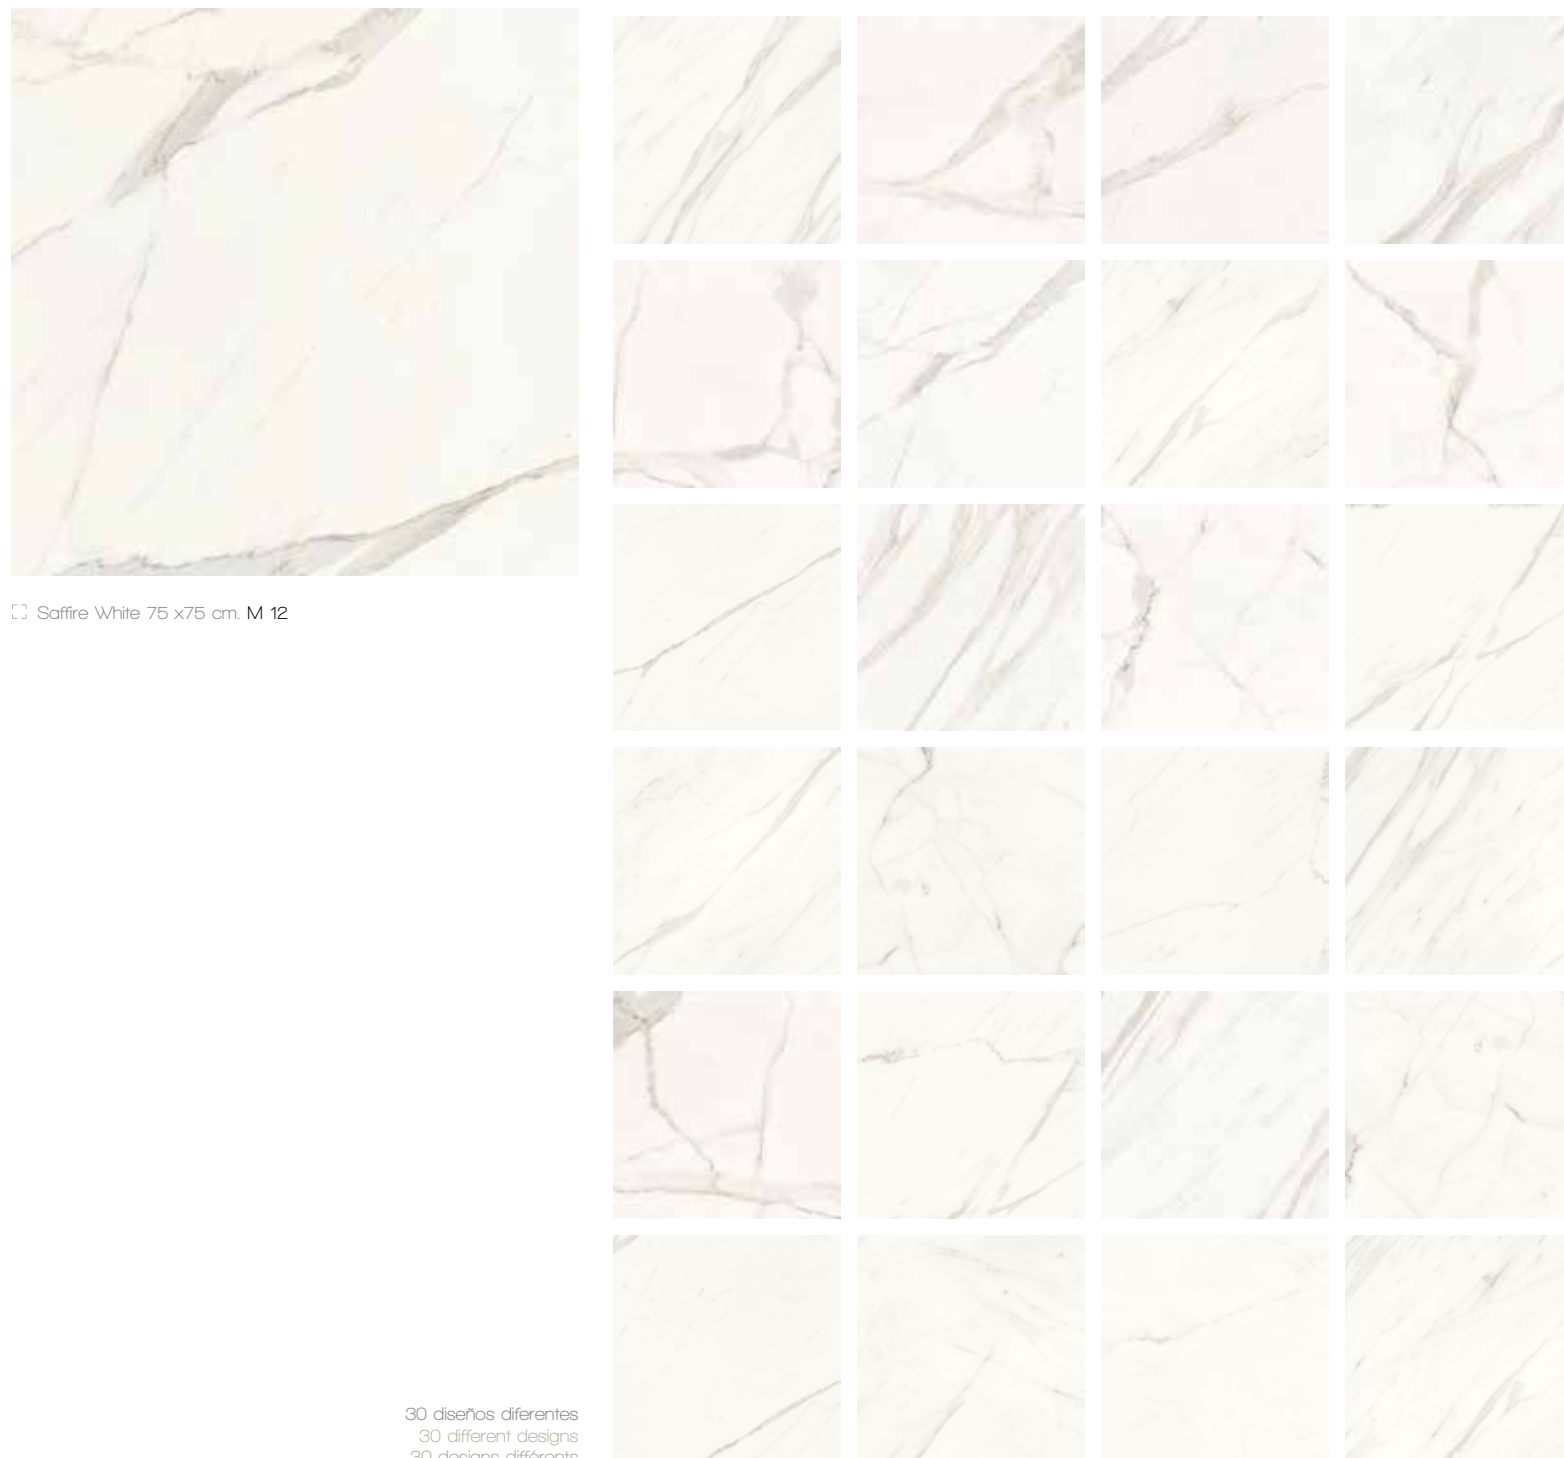

SHINE BRILLO
GLOSSY
BRILLANT

P* R

FORMAT
75x75 30"x30"

SAFFIRE

Saffire White 75 x75 cm. M 12

30 diseños diferentes
30 different designs
30 designs différents

ESPECIFICACIONES TÉCNICAS TECHNICAL SPECIFICATIONS SPÉCIFICATIONS TECHNIQUES

- CUMPLE
- 2 %
- 35 / 45
- RESISTE
- RESISTE
- RESISTE
- UA
- C5

TAU

Pavimento Floor tile Sol Saffire White 75x75.