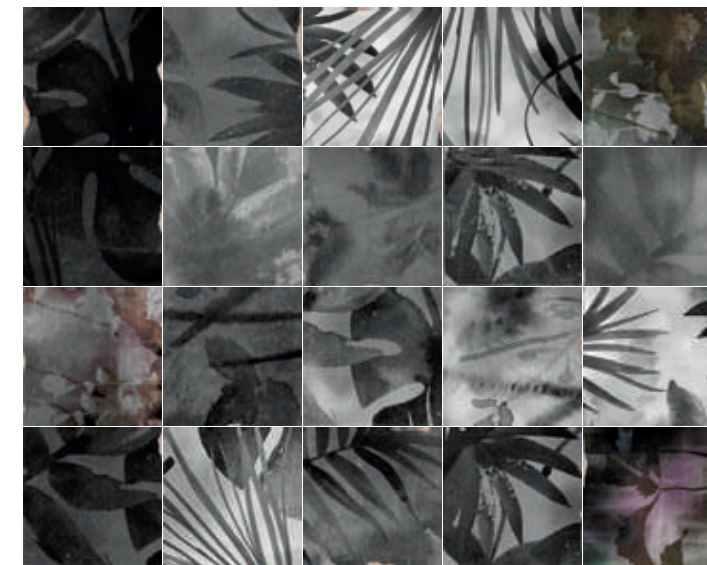

PB V4 THICKNESS 0,4" GRAPHIC FACES 48 PIECES

KASBAH BLUE MIX 13X13 CM / 5"X5" N40/M

KASBAH TURQUESA MIX 13X13 CM / 5"X5" N40/M

KASBAH GREY MIX 13X13 CM / 5"X5" N40/M

KASBAH OCRE MIX 13X13 CM / 5"X5" N40/M