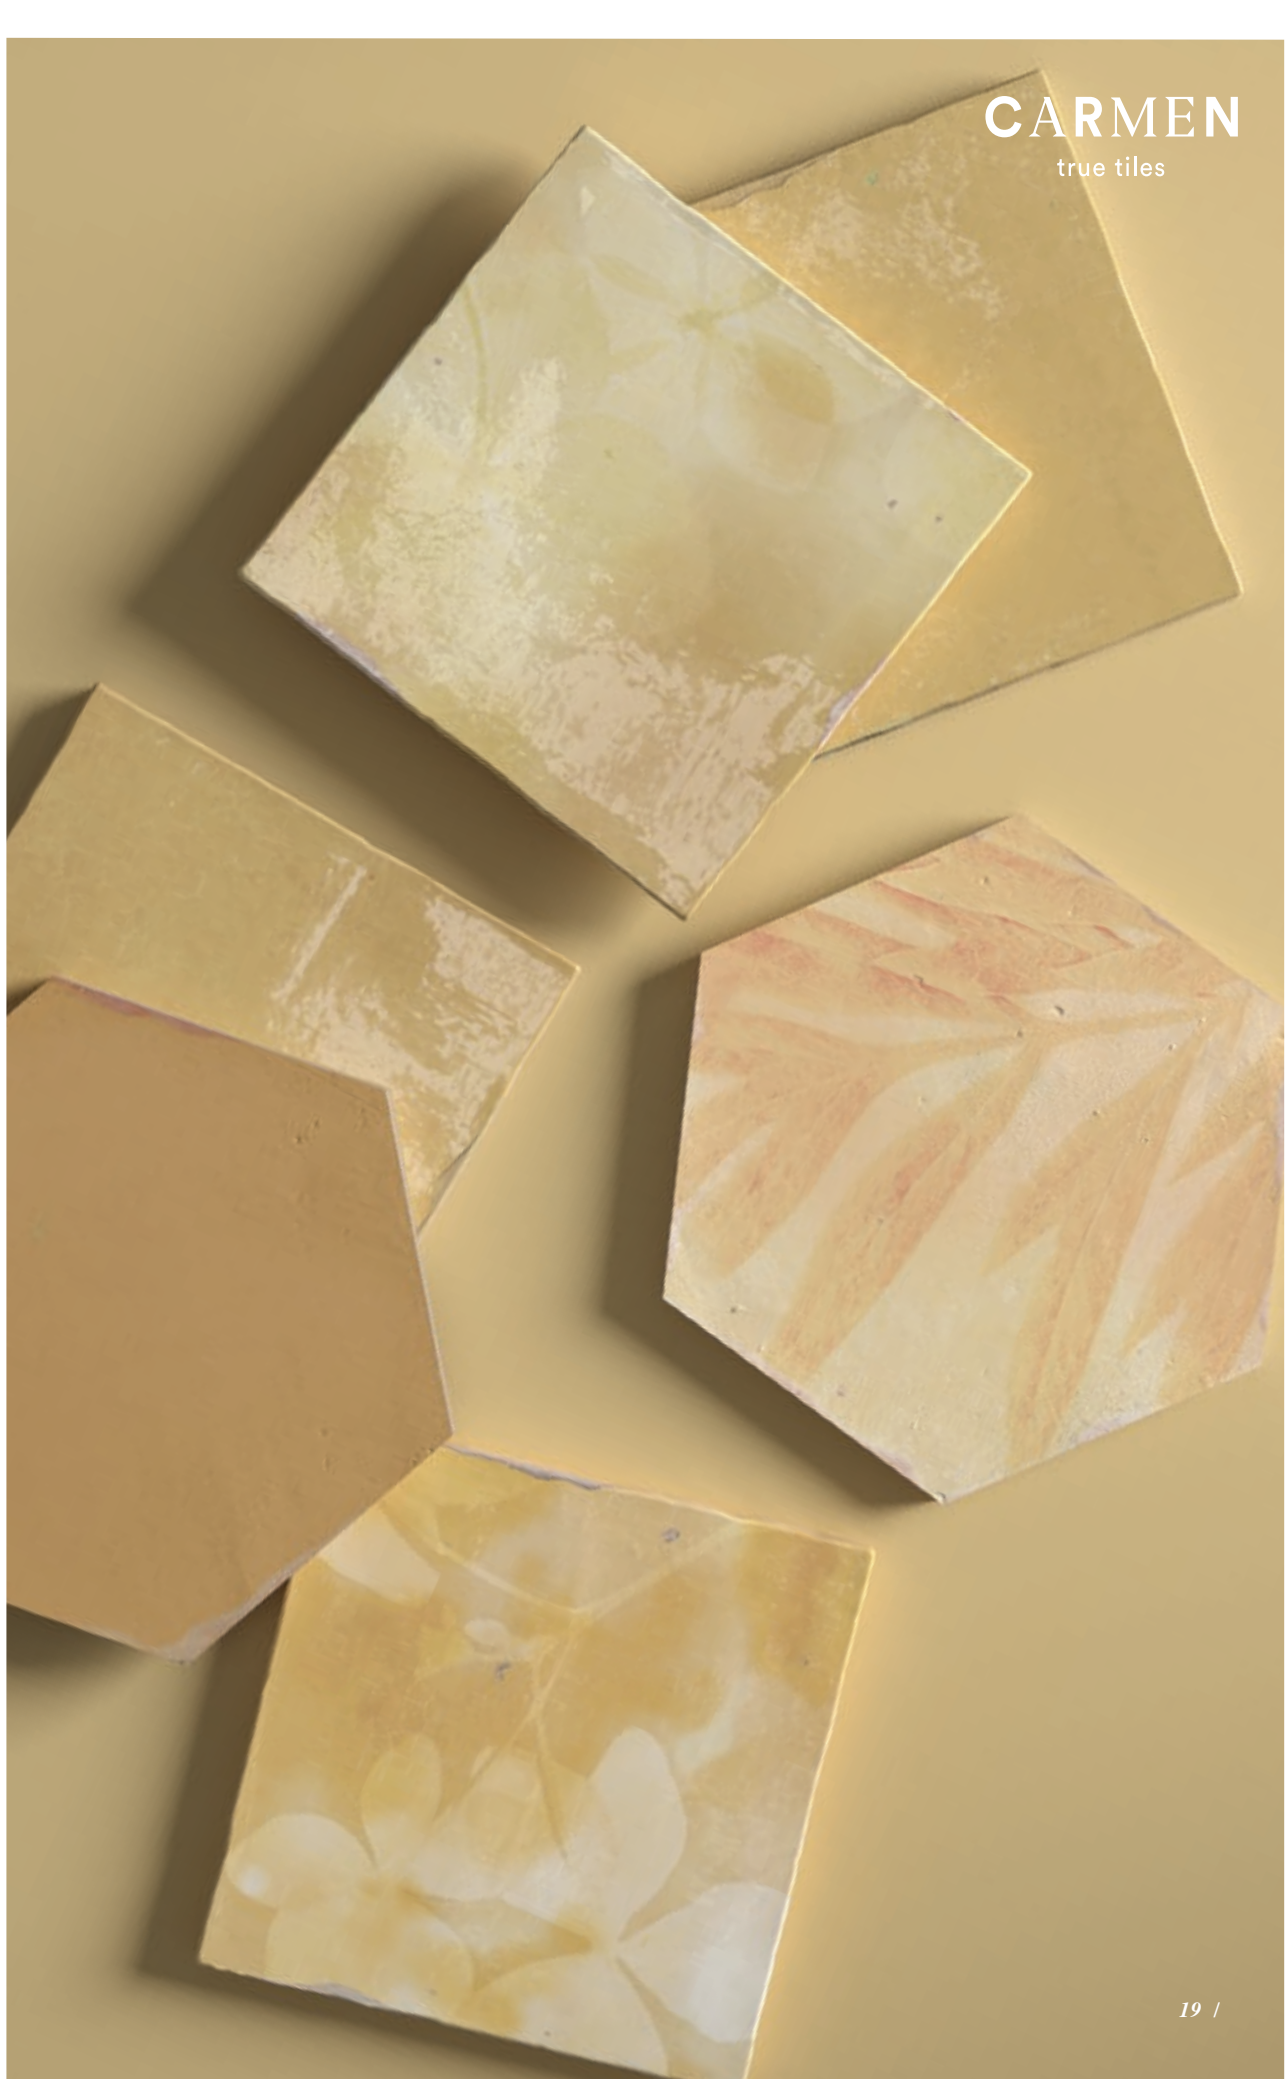

*Souk Grey 13x13 cm
Souk Black 13x13 cm
Souk Bone 13x13 cm
Nomade Black 13,9x16 cm
Kasbah Grey Mix 13x13 cm*

CARMEN
true tiles

*Souk Turquesa 13x13 cm
Souk Aqua 13x13 cm
Kasbah Turquesa Mix 13x13 cm
Nomade Turquesa 13,9x16 cm*

DO NOT PUT OFF UNTIL TOMORROW
WHAT YOU CAN EAT TODAY

*Souk Ocre 13x13 cm
Souk Bone 13x13 cm
Kasbah Ocre Mix 13x13 cm
Nomade Bone 13,9x16 cm*

Souk Blue 13x13 cm
Nomade Blue 13,9x16 cm

Souk Aqua 13x13 cm
Souk Blue 13x13 cm
Souk Turquesa 13x13 cm
Kasbah Ocre Mix 13x13 cm
Nomade Turquesa 13,9x16 cm
Nomade Blue 13,9x16 cm
Touareg Ocre Mix 13,9x16 cm

Souk Black 13x13 cm
Souk Pearl 13x13 cm
Nomade Black 13,9x16 cm

*Souk Turquesa 13x13 cm
Nomade Pearl 13,9x16 cm
Nomade Black 13,9x16 cm
Nomade Grey 13,9x16 cm
Touareg Grey Mix 13,9x16 cm*

Souk Turquesa 13x13 cm
Souk Blue 13x13 cm
Kasbah Blue Mix 13x13 cm
Nomade Turquesa 13,9x16 cm
Nomade Blue 13,9x16 cm