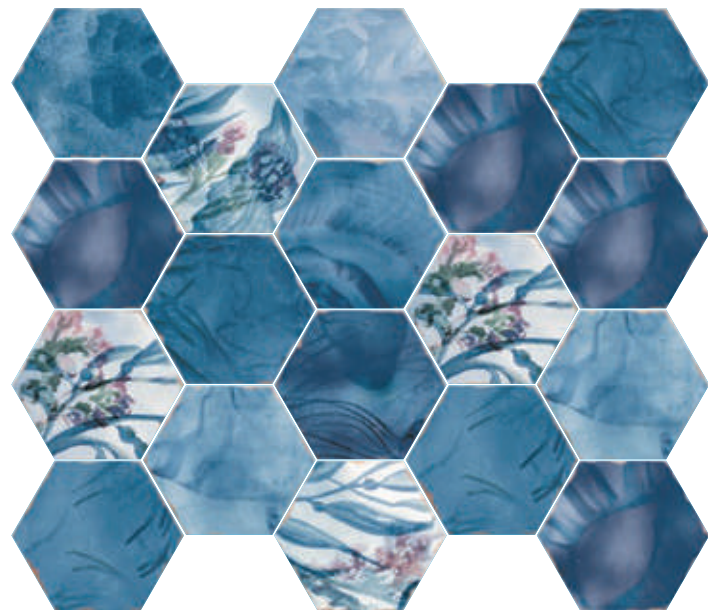

TOUAREG BLUE MIX 13,9X16 CM / 5,5"X6,3" P14/M