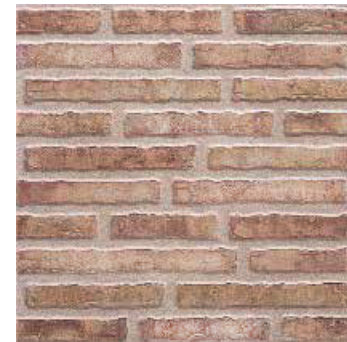

SERIE  
**CARAVISTA**

45 x 45

RED BODY

FLOOR

MATT

**CARAVISTA ROJO | M-090**  
45 x 45 cm · 17,7" x 17,7"

**CARAVISTA MARRÓN | M-090**  
45 x 45 cm · 17,7" x 17,7"

SERIE  
**SILOS**

45 x 45

RED BODY

FLOOR

MATT

**SILOS BEIGE | M-070**  
45 x 45 cm · 17,7" x 17,7"

cm

45 x 45

in