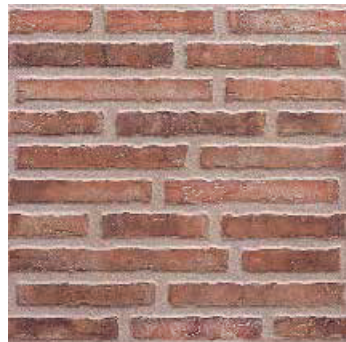

SERIE  
**CARAVISTA**

45 x 45

RED BODY

FLOOR

MATT

**CARAVISTA ROJO | M-090**  
45 x 45 cm · 17,7" x 17,7"

**CARAVISTA MARRÓN | M-090**  
45 x 45 cm · 17,7" x 17,7"

SERIE  
**SILOS**

45 x 45

RED BODY

FLOOR

MATT

**SILOS BEIGE | M-070**  
45 x 45 cm · 17,7" x 17,7"

cm

45 x 45

in