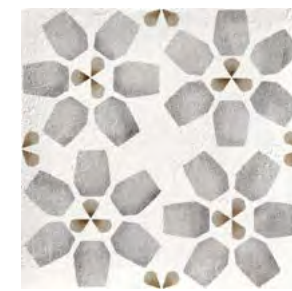

37716 DAKAR OASIS/12,3X12,3 Q39 (12,3x12,3 cm — 4¹³/₁₆x4¹³/₁₆)
5 patterns
* 103 Mapei