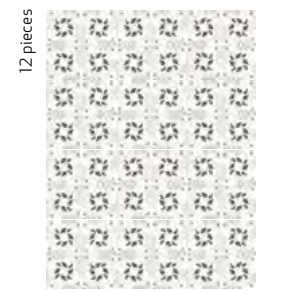

Con formato 12,3x12,3 cm, la base neutra y siete piezas decorativas evocan la tradición y la belleza de ambas culturas. El diseño artesanal captura la sensación de trazo a pincel, generando una direccionalidad y una variación de color que añaden un encanto único a cada pieza. La mezcla de patrones orgánicos y ornamentales crea un equilibrio armonioso entre la naturaleza y la cultura, mientras que el soporte irregular aporta un toque distintivo y una sensación de autenticidad artesanal.

DAKAR

porcelain tile — 12,3x12,3 / 4.8x4.8"

DAKAR collection perfectly matches with RUBIK collection
 Colección DAKAR coordina con la colección RUBIK

37713 DAKAR SUN/12,3X12,3 Q39 (12,3x12,3 cm — 4¹³/₁₆x4¹³/₁₆)
 5 patterns
 * 103 Mapei

37714 DAKAR PALM/12,3X12,3 Q39 (12,3x12,3 cm — 4¹³/₁₆x4¹³/₁₆)
 5 patterns
 * 103 Mapei

37716 DAKAR OASIS/12,3X12,3 Q39 (12,3x12,3 cm — 4¹³/₁₆x4¹³/₁₆)
 5 patterns
 * 103 Mapei

37720 DAKAR PLAIN/12,3X12,3 Q39 (12,3x12,3 cm — 4¹³/₁₆x4¹³/₁₆)
 5 patterns
 * 103 Mapei

37714 DAKAR GARDEN/12,3X12,3 Q39 (12,3x12,3 cm — 4¹³/₁₆x4¹³/₁₆)
 5 patterns
 * 103 Mapei

37719 DAKAR DESERT/12,3X12,3 Q39 (12,3x12,3 cm — 4¹³/₁₆x4¹³/₁₆)
 5 patterns
 * 103 Mapei

37715 DAKAR MOON/12,3X12,3 Q39 (12,3x12,3 cm — 4¹³/₁₆x4¹³/₁₆)
 5 patterns
 * 103 Mapei