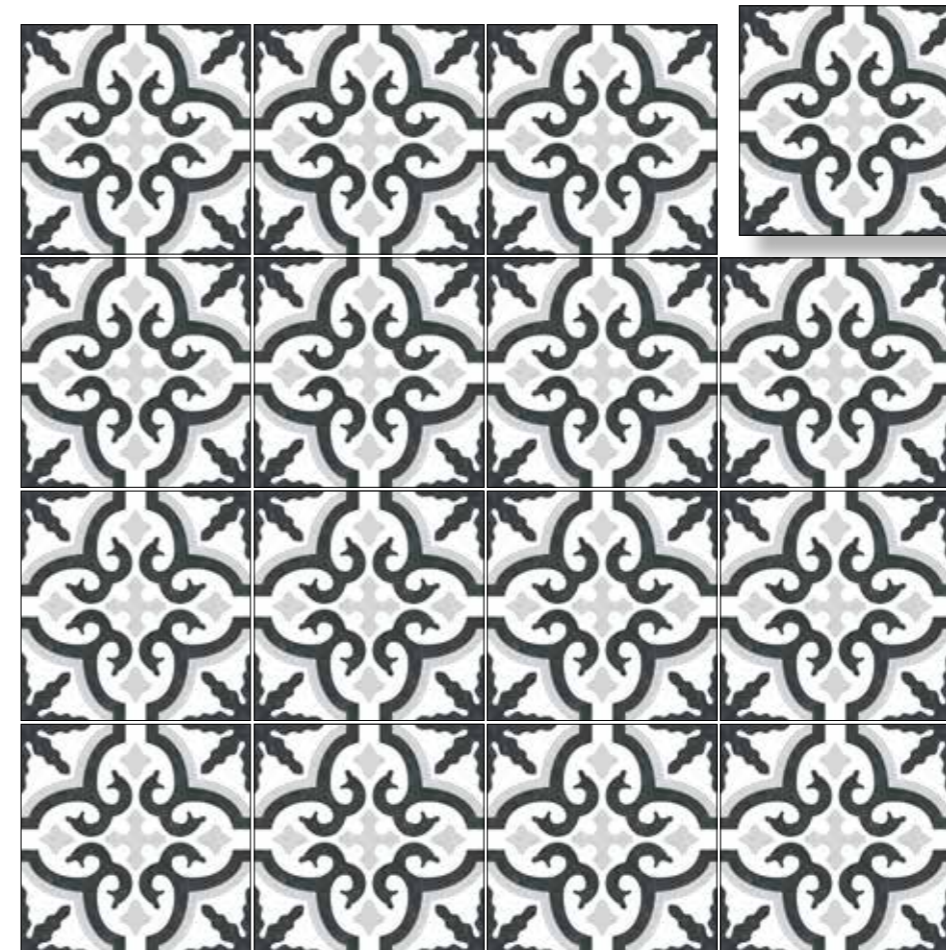

FLOOR TILES: BASIC WHITE & JAÉN 25X25

# JAÉN

PORCELÁNICO | PORCELAIN TILE

JAÉN 25X25

CENEFA ORLEANS BLACK 25X25

ANGULO ORLEANS BLACK 25X25

INFORMACIÓN TÉCNICA / TECHNICAL SPECS						
SLIP RESISTANCE	DESTONIFICACIÓN / TONE VAR.	ESPESOR / THICKNESS	NÚMERO GRÁFICAS / NUMBER OF PATTERNS			
C1	V1	10mm	1			
PACKING						
Formato / Size	Pzs / Caja	M <sup>2</sup> /Caja	Cajas /Palet	Kgs/Caja	M <sup>2</sup> /Palet	Kgs /Palet
25X25	16	1	72	21,54	72	1550,60