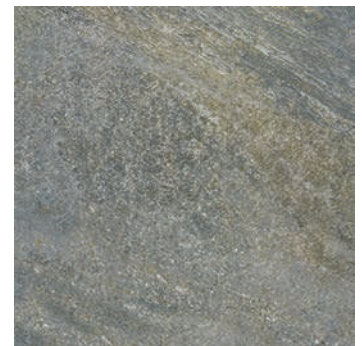

Kings Beige 45 x 45 cm.

KINGS BEIGE | M-180
45 x 45 cm · 17,7" x 17,7"

KINGS GRIS | M-180
45 x 45 cm · 17,7" x 17,7"

SPECIAL PIECES

PIEZAS ESPECIALES · PIÈCES SPÉCIALES · SONDERTEILE

Availables in all colors cut and beveled skirting tile

Disponibile en todos los colores cortado y biselado
Disponibile en toutes les couleurs, coupé et biseauté
Verfügbar in allen Farben, geschnitten und gekehrt

ROD. KINGS | P-655
8 x 45 cm · 3,1" x 17,7"