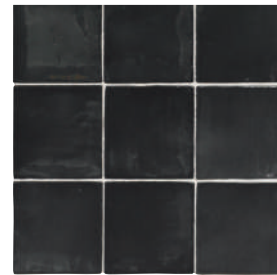

SEVILLE

6,5X20 - 10X10 / 2,5"X8" - 4"X4"

SEVILLE SNOW
6,5X20 / 2,5"X8" L52/M

SEVILLE BONE
6,5X20 / 2,5"X8" L52/M

SEVILLE GREY
6,5X20 / 2,5"X8" L52/M

SEVILLE SNOW
10X10 / 4"X4" L53/M

SEVILLE BONE
10X10 / 4"X4" L53/M

SEVILLE GREY
10X10 / 4"X4" L53/M

SEVILLE BLACK
6,5X20 / 2,5"X8" L52/M

SEVILLE TURQUOISE
6,5X20 / 2,5"X8" L52/M

SEVILLE HONEY
6,5X20 / 2,5"X8" L52/M

SEVILLE BLACK
10X10 / 4"X4" L53/M

SEVILLE TURQUOISE
10X10 / 4"X4" L53/M

SEVILLE HONEY
10X10 / 4"X4" L53/M

SEVILLE INDIGO
6,5X20 / 2,5"X8" L52/M

SEVILLE GLACIER
6,5X20 / 2,5"X8" L52/M

SEVILLE GREEN
6,5X20 / 2,5"X8" L52/M

SEVILLE INDIGO
10X10 / 4"X4" L53/M

SEVILLE GLACIER
10X10 / 4"X4" L53/M