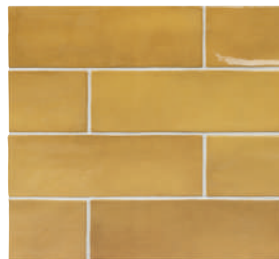

Los detalles de Seville se han cuidado al milímetro para conseguir una colección llena de matices. Desde la luz que se refleja de una forma casi mágica en sus esmaltes brillantes, hasta su amplia gama cromática que cuenta con colores tradicionales y de vanguardia. Disponible en dos formatos, esta colección conserva un aire tradicional que conquista.

SEVILLE

6,5X20 - 10X10 / 2,5"X8" - 4"X4"

SEVILLE SNOW
6,5X20 / 2,5"X8" L52/M

SEVILLE BONE
6,5X20 / 2,5"X8" L52/M

SEVILLE GREY
6,5X20 / 2,5"X8" L52/M

SEVILLE SNOW
10X10 / 4"X4" L53/M

SEVILLE BONE
10X10 / 4"X4" L53/M

SEVILLE GREY
10X10 / 4"X4" L53/M

SEVILLE BLACK
6,5X20 / 2,5"X8" L52/M

SEVILLE TURQUOISE
6,5X20 / 2,5"X8" L52/M

SEVILLE HONEY
6,5X20 / 2,5"X8" L52/M

SEVILLE BLACK
10X10 / 4"X4" L53/M

SEVILLE TURQUOISE
10X10 / 4"X4" L53/M