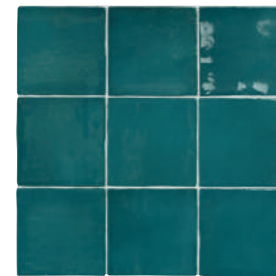

SEVILLE GREY
10X10 / 4"X4" L53/M

SEVILLE BLACK
6,5X20 / 2,5"X8" L52/M

SEVILLE TURQUOISE
6,5X20 / 2,5"X8" L52/M

SEVILLE HONEY
6,5X20 / 2,5"X8" L52/M

SEVILLE BLACK
10X10 / 4"X4" L53/M

SEVILLE TURQUOISE
10X10 / 4"X4" L53/M

SEVILLE HONEY
10X10 / 4"X4" L53/M

SEVILLE INDIGO
6,5X20 / 2,5"X8" L52/M

SEVILLE GLACIER
6,5X20 / 2,5"X8" L52/M

SEVILLE GREEN
6,5X20 / 2,5"X8" L52/M

SEVILLE INDIGO
10X10 / 4"X4" L53/M

SEVILLE GLACIER
10X10 / 4"X4" L53/M