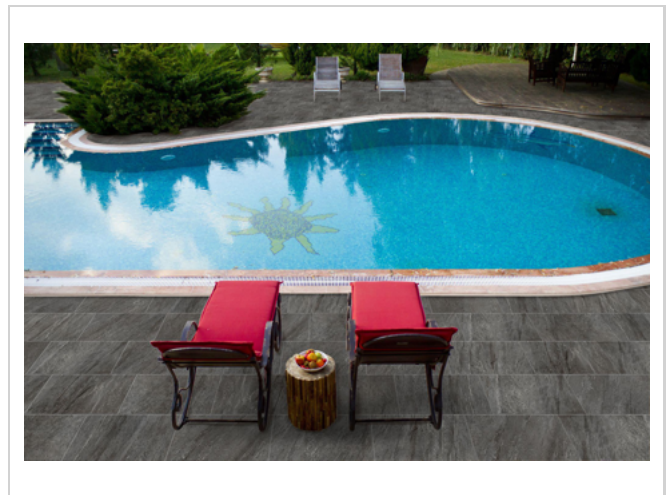

Tracia Sand
44x66

50X50

Calzada Tracia Mix
50x50

GALERÍA

TRACIA

PACKING

Formato	pzs/caja	m ² /caja	kg/caja	cajas/palet	m ² /palet	kg/palet
33x66	6	1.31	26.81	48	62.88	1300
44x66	4	1.16	26.01	36	41.76	936.41
44x66 Modular	6	0.87	18.55	44	38.28	830
50x50	5	1.25	26.58	36	45	970