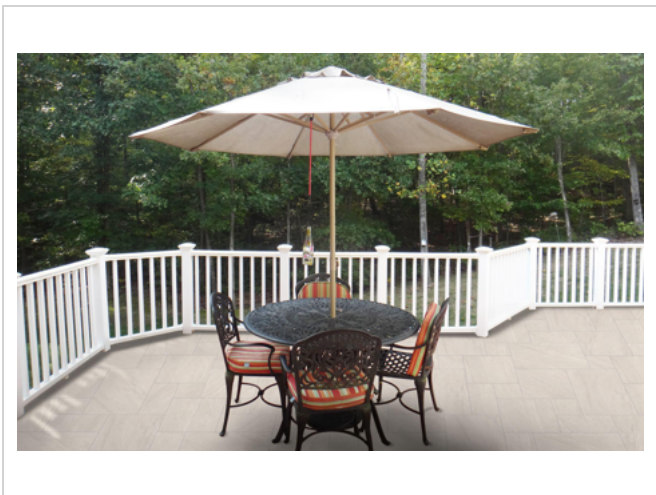

Tracia Sand
44x66

50X50

Calzada Tracia Mix
50x50

GALERÍA

TRACIA

PACKING

Formato	pzs/caja	m ² /caja	kg/caja	cajas/palet	m ² /palet	kg/palet
33x66	6	1.31	26.81	48	62.88	1300
44x66	4	1.16	26.01	36	41.76	936.41
44x66 Modular	6	0.87	18.55	44	38.28	830
50x50	5	1.25	26.58	36	45	970