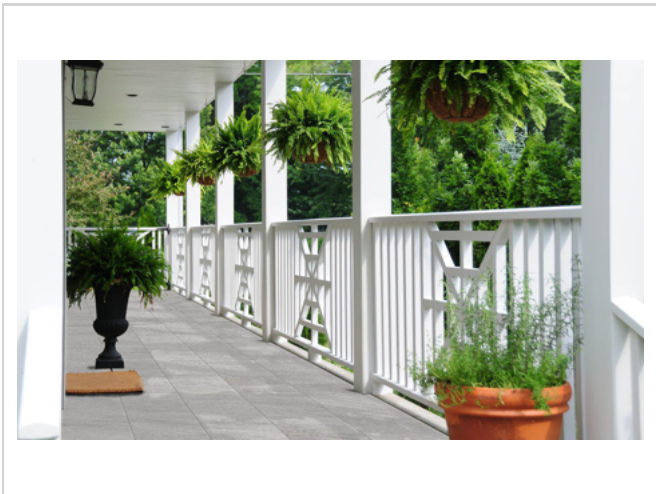

Tracia Sand
44x66

50X50

Calzada Tracia Mix
50x50

GALERÍA

TRACIA

PACKING

Formato	pzs/caja	m ² /caja	kg/caja	cajas/palet	m ² /palet	kg/palet
33x66	6	1.31	26.81	48	62.88	1300
44x66	4	1.16	26.01	36	41.76	936.41
44x66 Modular	6	0.87	18.55	44	38.28	830
50x50	5	1.25	26.58	36	45	970