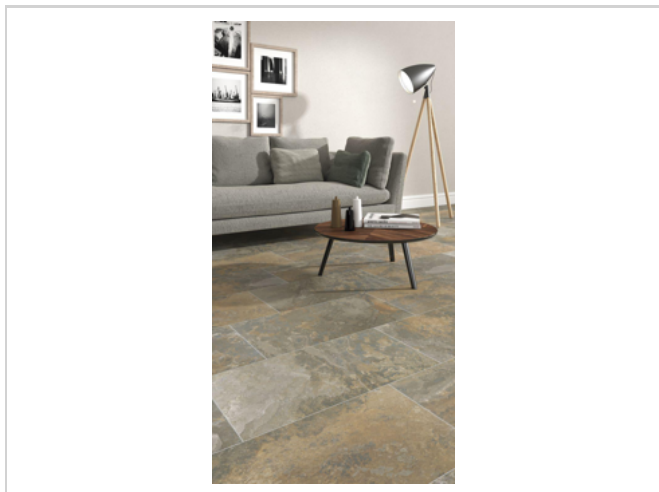

VERÍN

33X66

VERIN
33x66

GALERÍA

PACKING

Formato	pzs/caja	m ² /caja	kg/caja	cajas/palet	m ² /palet	kg/palet
33x66	6	1.31	26.81	48	62.88	1300