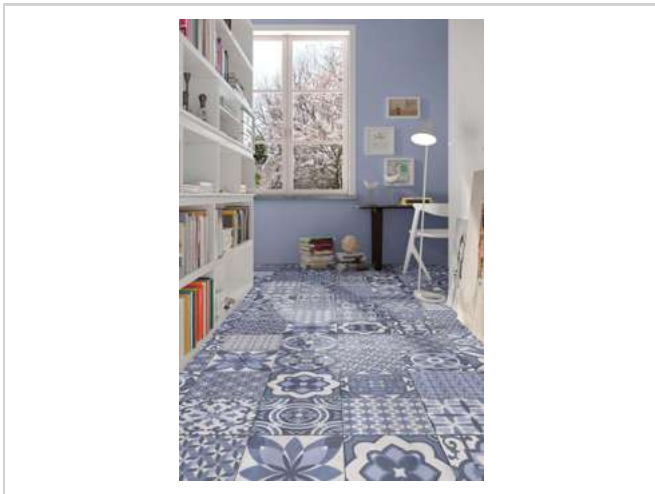

VINTAGE BLANCO
25x25

VINTAGE MIX AZUL
25x25

VINTAGE AZUL
25x25

VINTAGE

VINTAGE MIX BEIGE
25x25

PIEZAS ESPECIALES

Angulo Vintage Oxford
25x25

Angulo Vintage Square
25x25

Cenefa Vintage Oxford
25x25

Cenefa Vintage Square
25x25

GALERÍA

VINTAGE

PACKING

Formato	pzs/caja	m ² /caja	kg/caja	cajas/palet	m ² /palet	kg/palet
25x25	16	1	20.50	72	72	1490